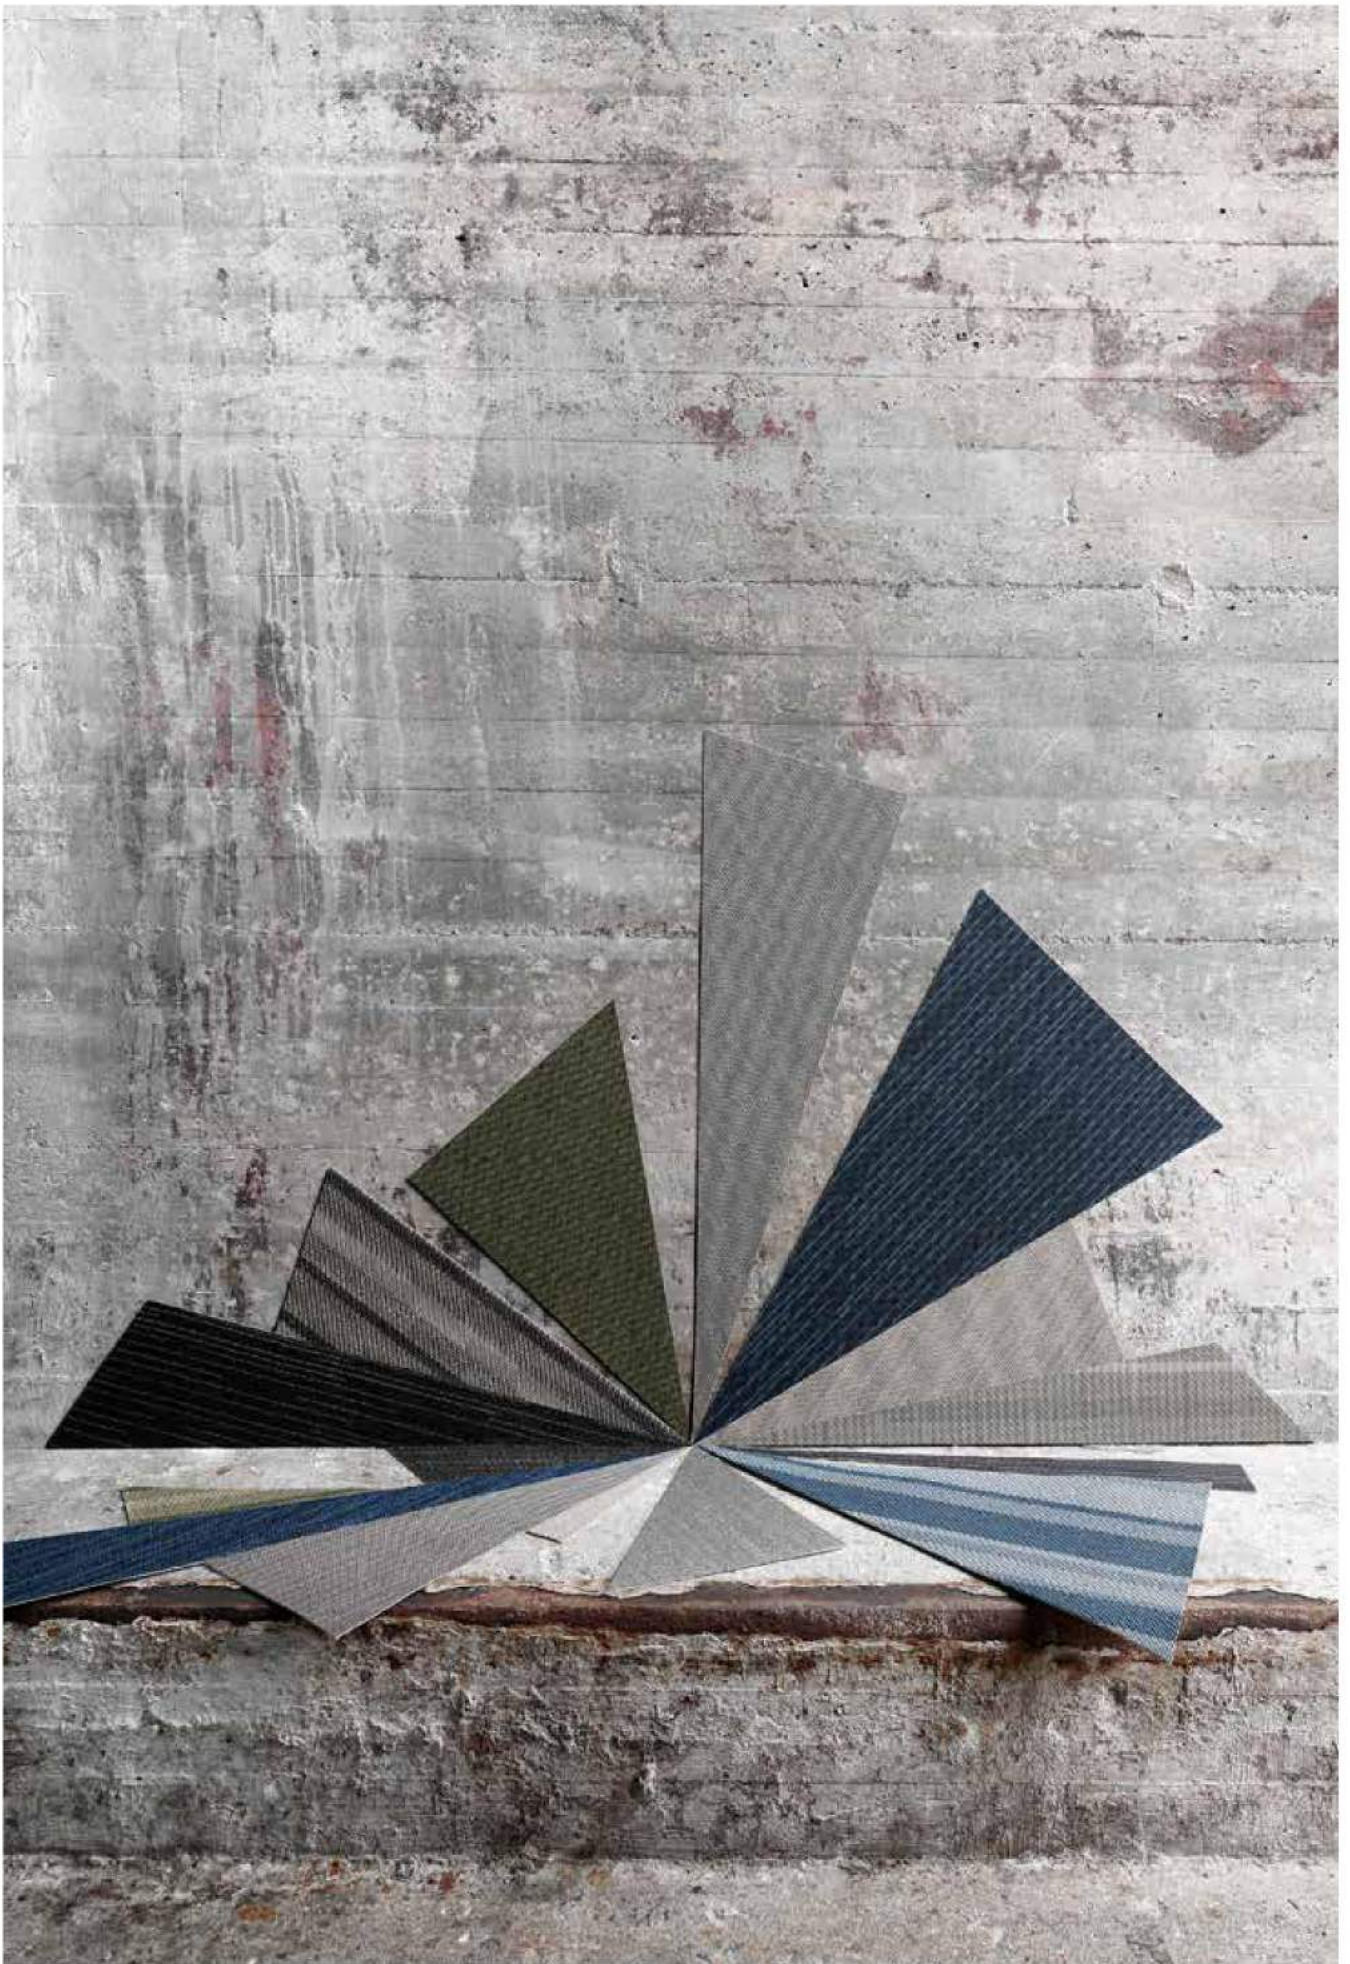

RF52952532 TEXTILE

RF52052502-DENIM

RE52952512 DENIM STRIPE

RF52952509 STITCH

RFM52952509 STITCH

FIGURA, KITE: RFM52952509 / RFM52952508 / RFM52952507 STITCH

RF52952501 DENIM  
w: 1951 cm x l: 1951 cm

K5295