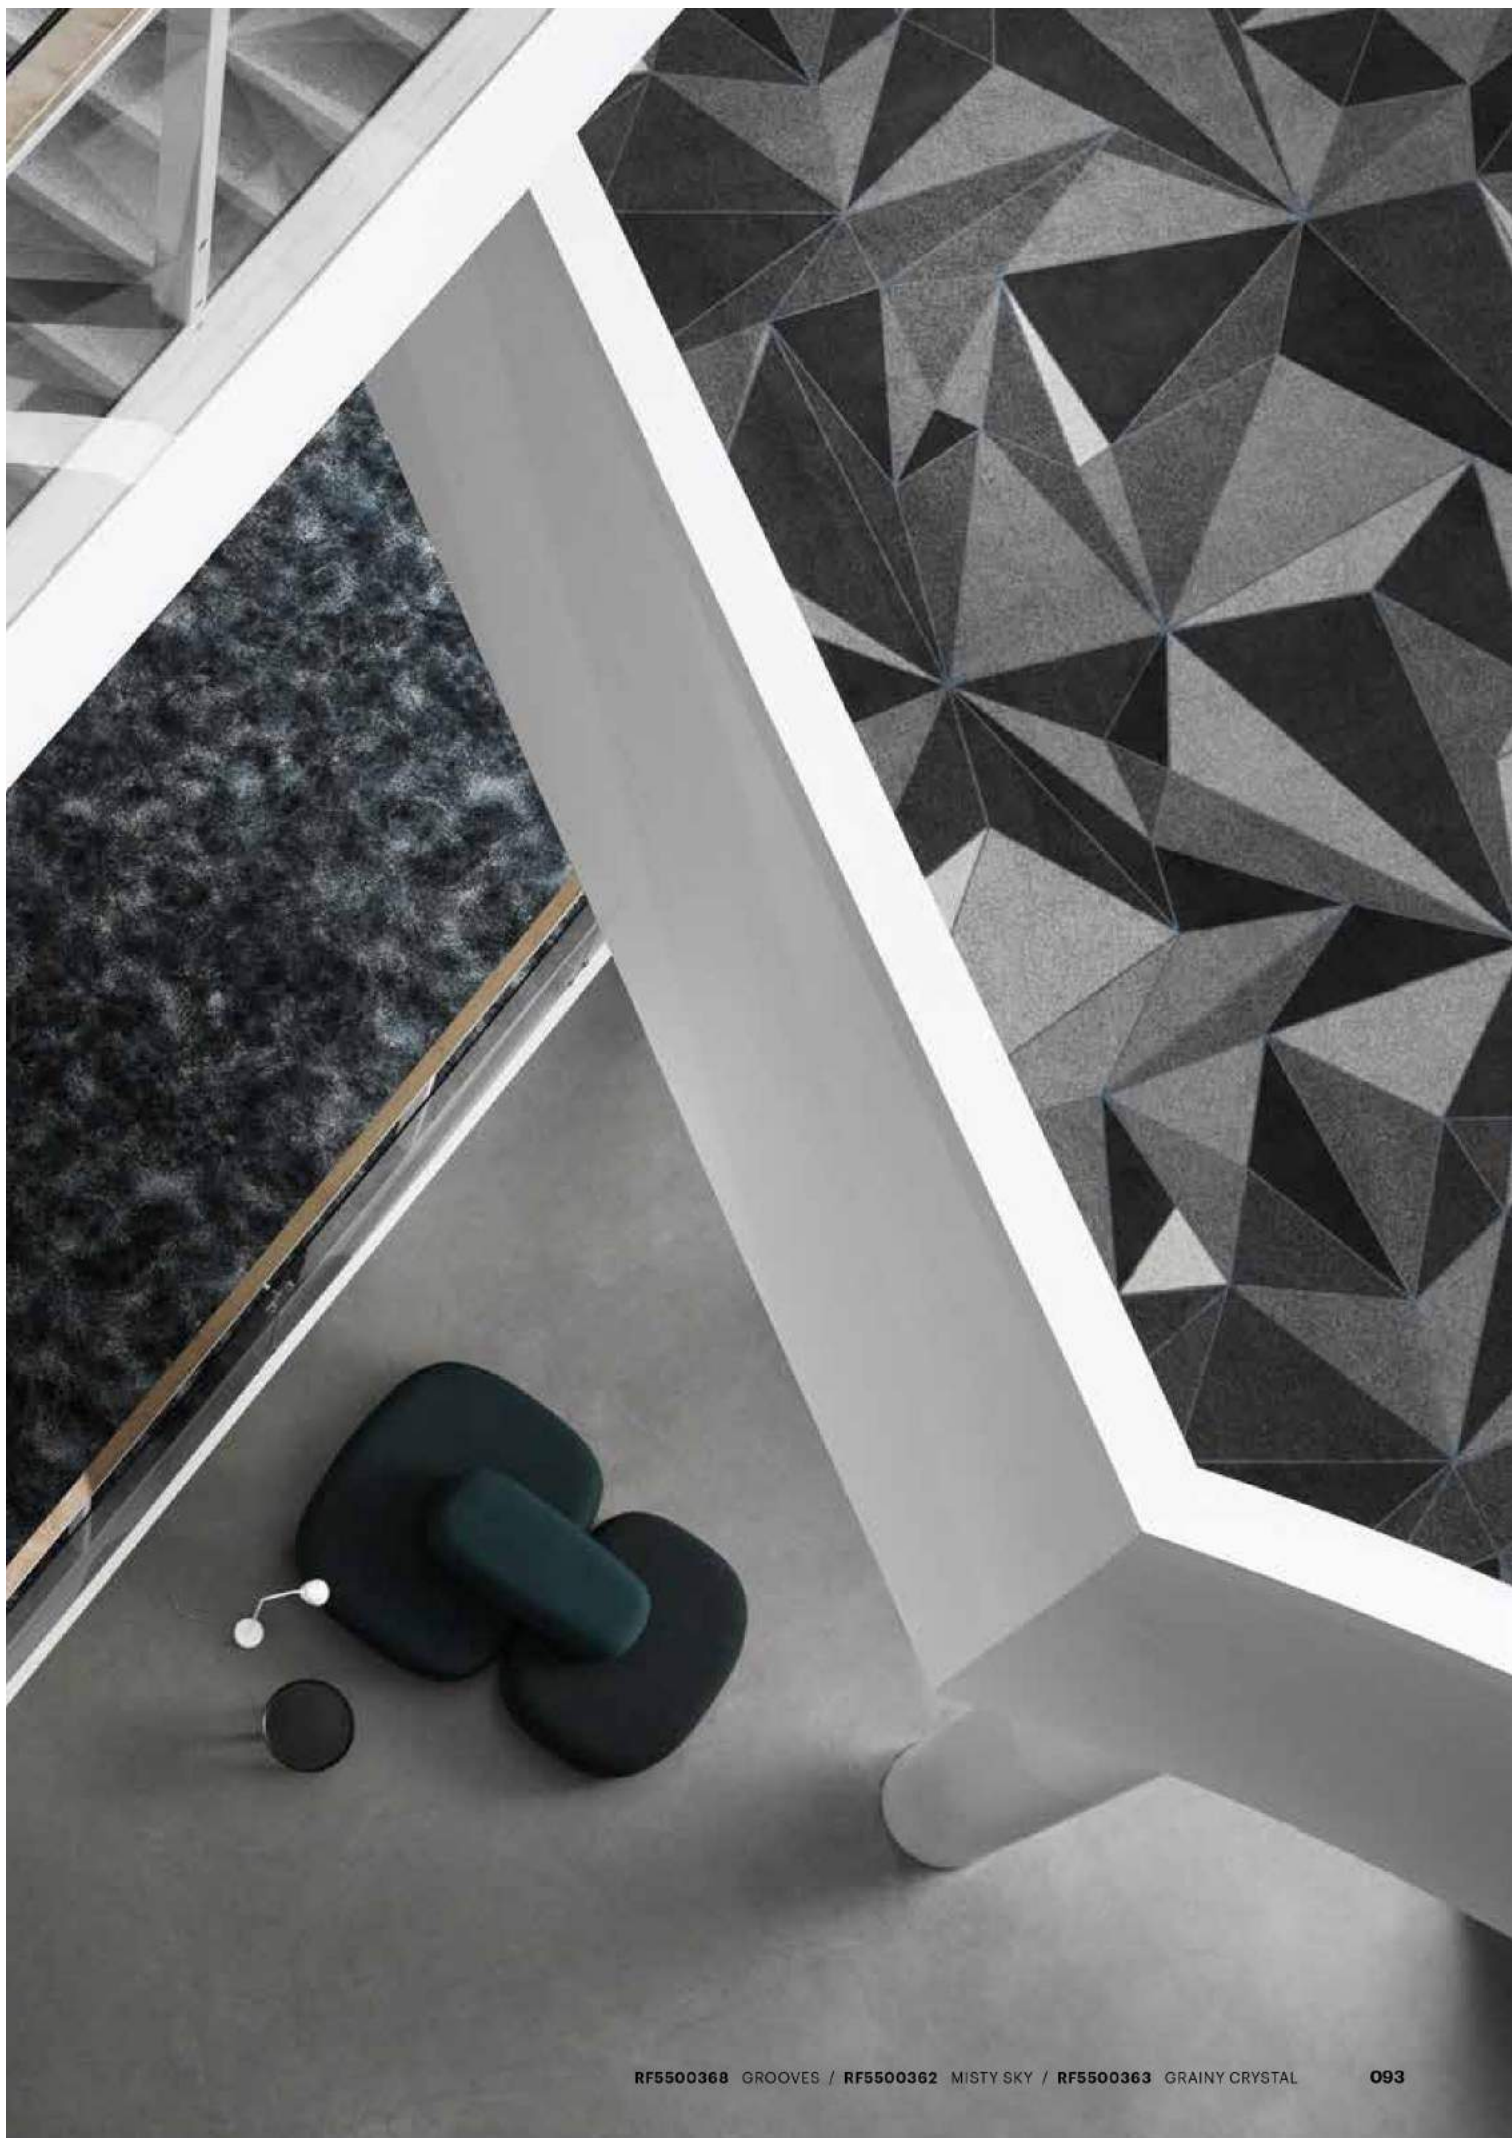

K5500

RF5500362 MISTY SKY  
w: 195.1 cm x l: 209.6 cm

K5500

**RF5500363** GRAINY CRYSTAL  
w: 390.1 cm x l: 390.1 cm

K5500

**RF5500364** ORBIT  
w: 195.6 cm x l: 165.0 cm

K5500

FLOORSCAPE INSPIRATION