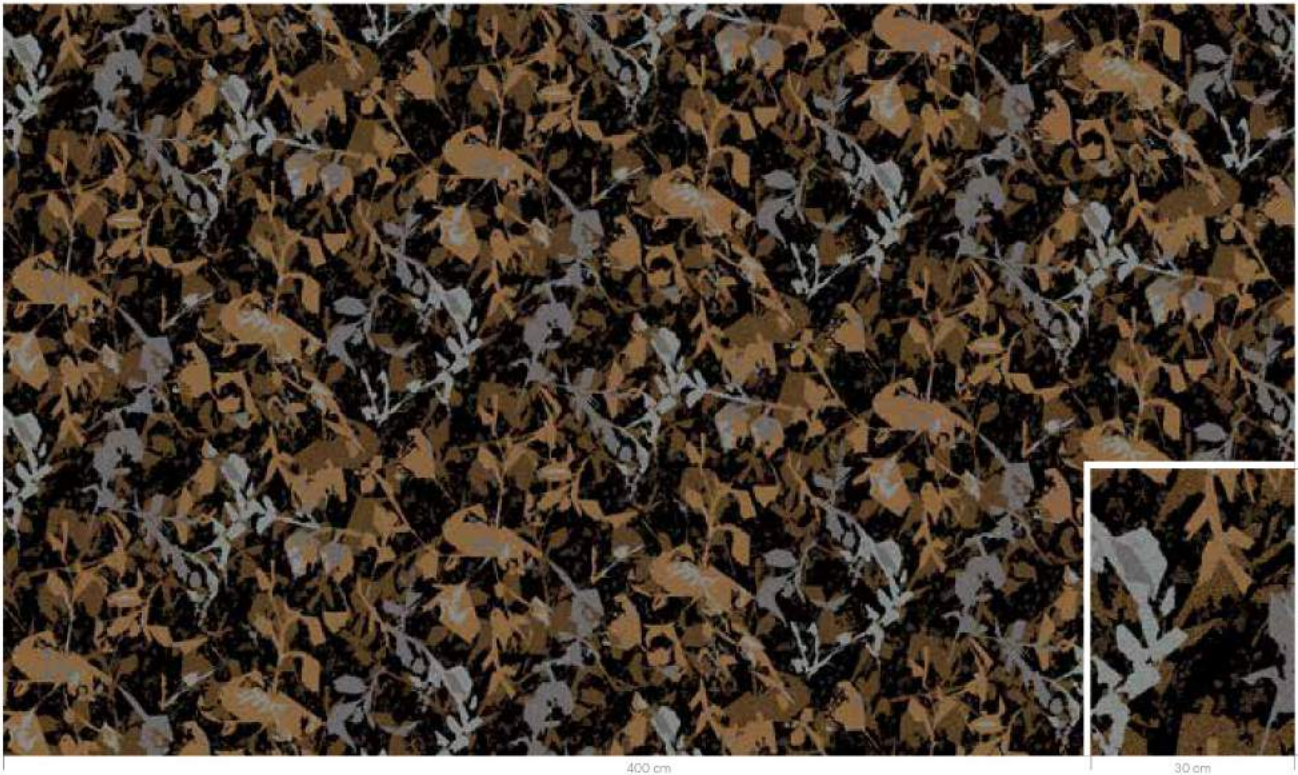

K5220

**RF52202923** DROPS OF WATER II  
w: 195.1 cm x l: 195.1 cm

K5220

**RF5500612 RAIN FOREST**  
w: 390.1 cm x l: 114.3 cm

K5500

C1	C2	C3	C4	C5
AC37	AC35	GB3	AC13	GB2

**RF5500613 ORGANIC LACE**  
w: 391.2 cm x l: 391.2 cm