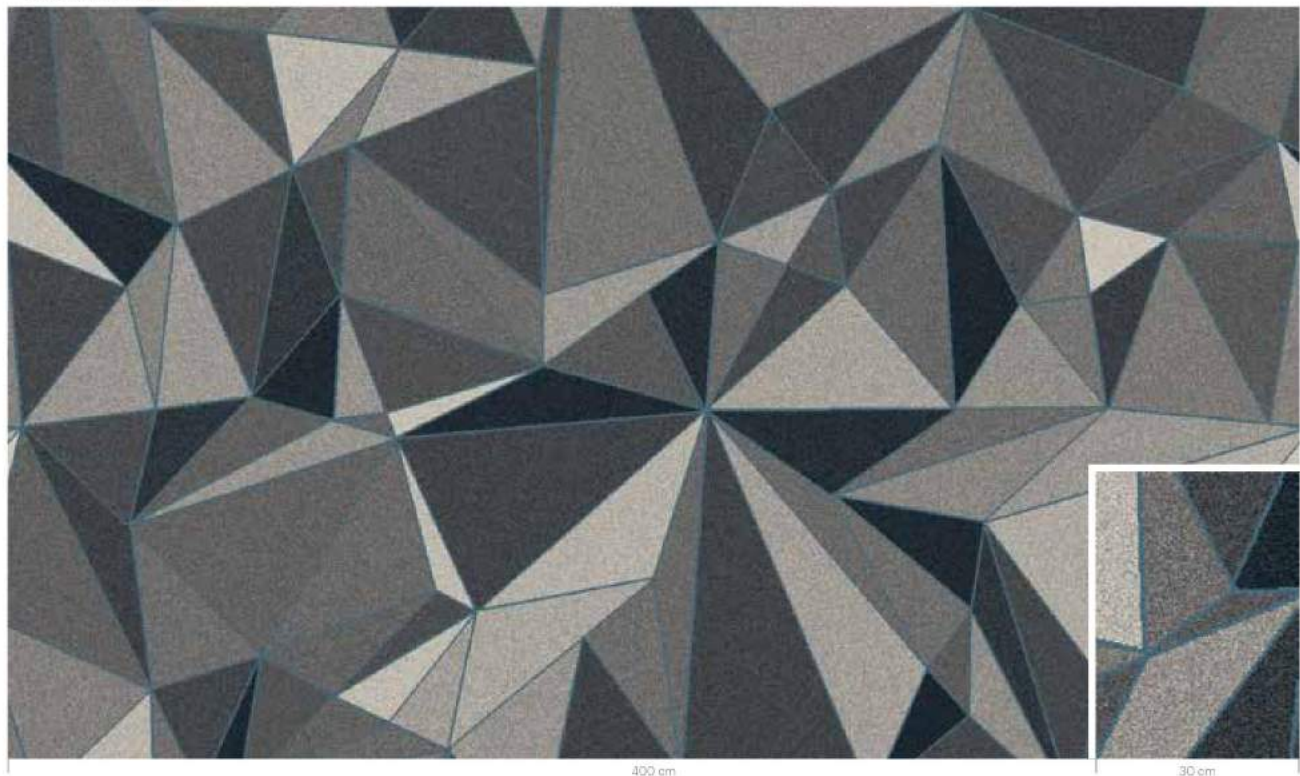

K5500

RF5500362 MISTY SKY  
w: 195.1 cm x l: 209.6 cm

K5500

**RF5500363** GRAINY CRYSTAL  
w: 390.1 cm x l: 390.1 cm

K5500

**RF5500364** ORBIT  
w: 195.6 cm x l: 165.0 cm

K5500