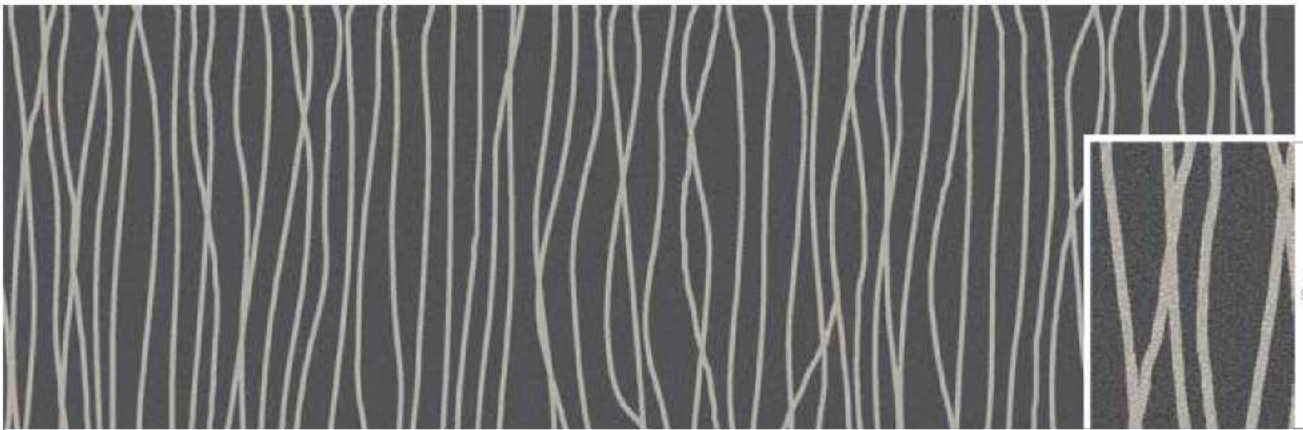

GB4  
AC13  
GB3  
AC34  
AC33

400 cm

30 cm

400 cm

30 cm

**RF5500355** KRYPTON FLOURISH

w: 195.1 cm x l: 195.1 cm

K5500