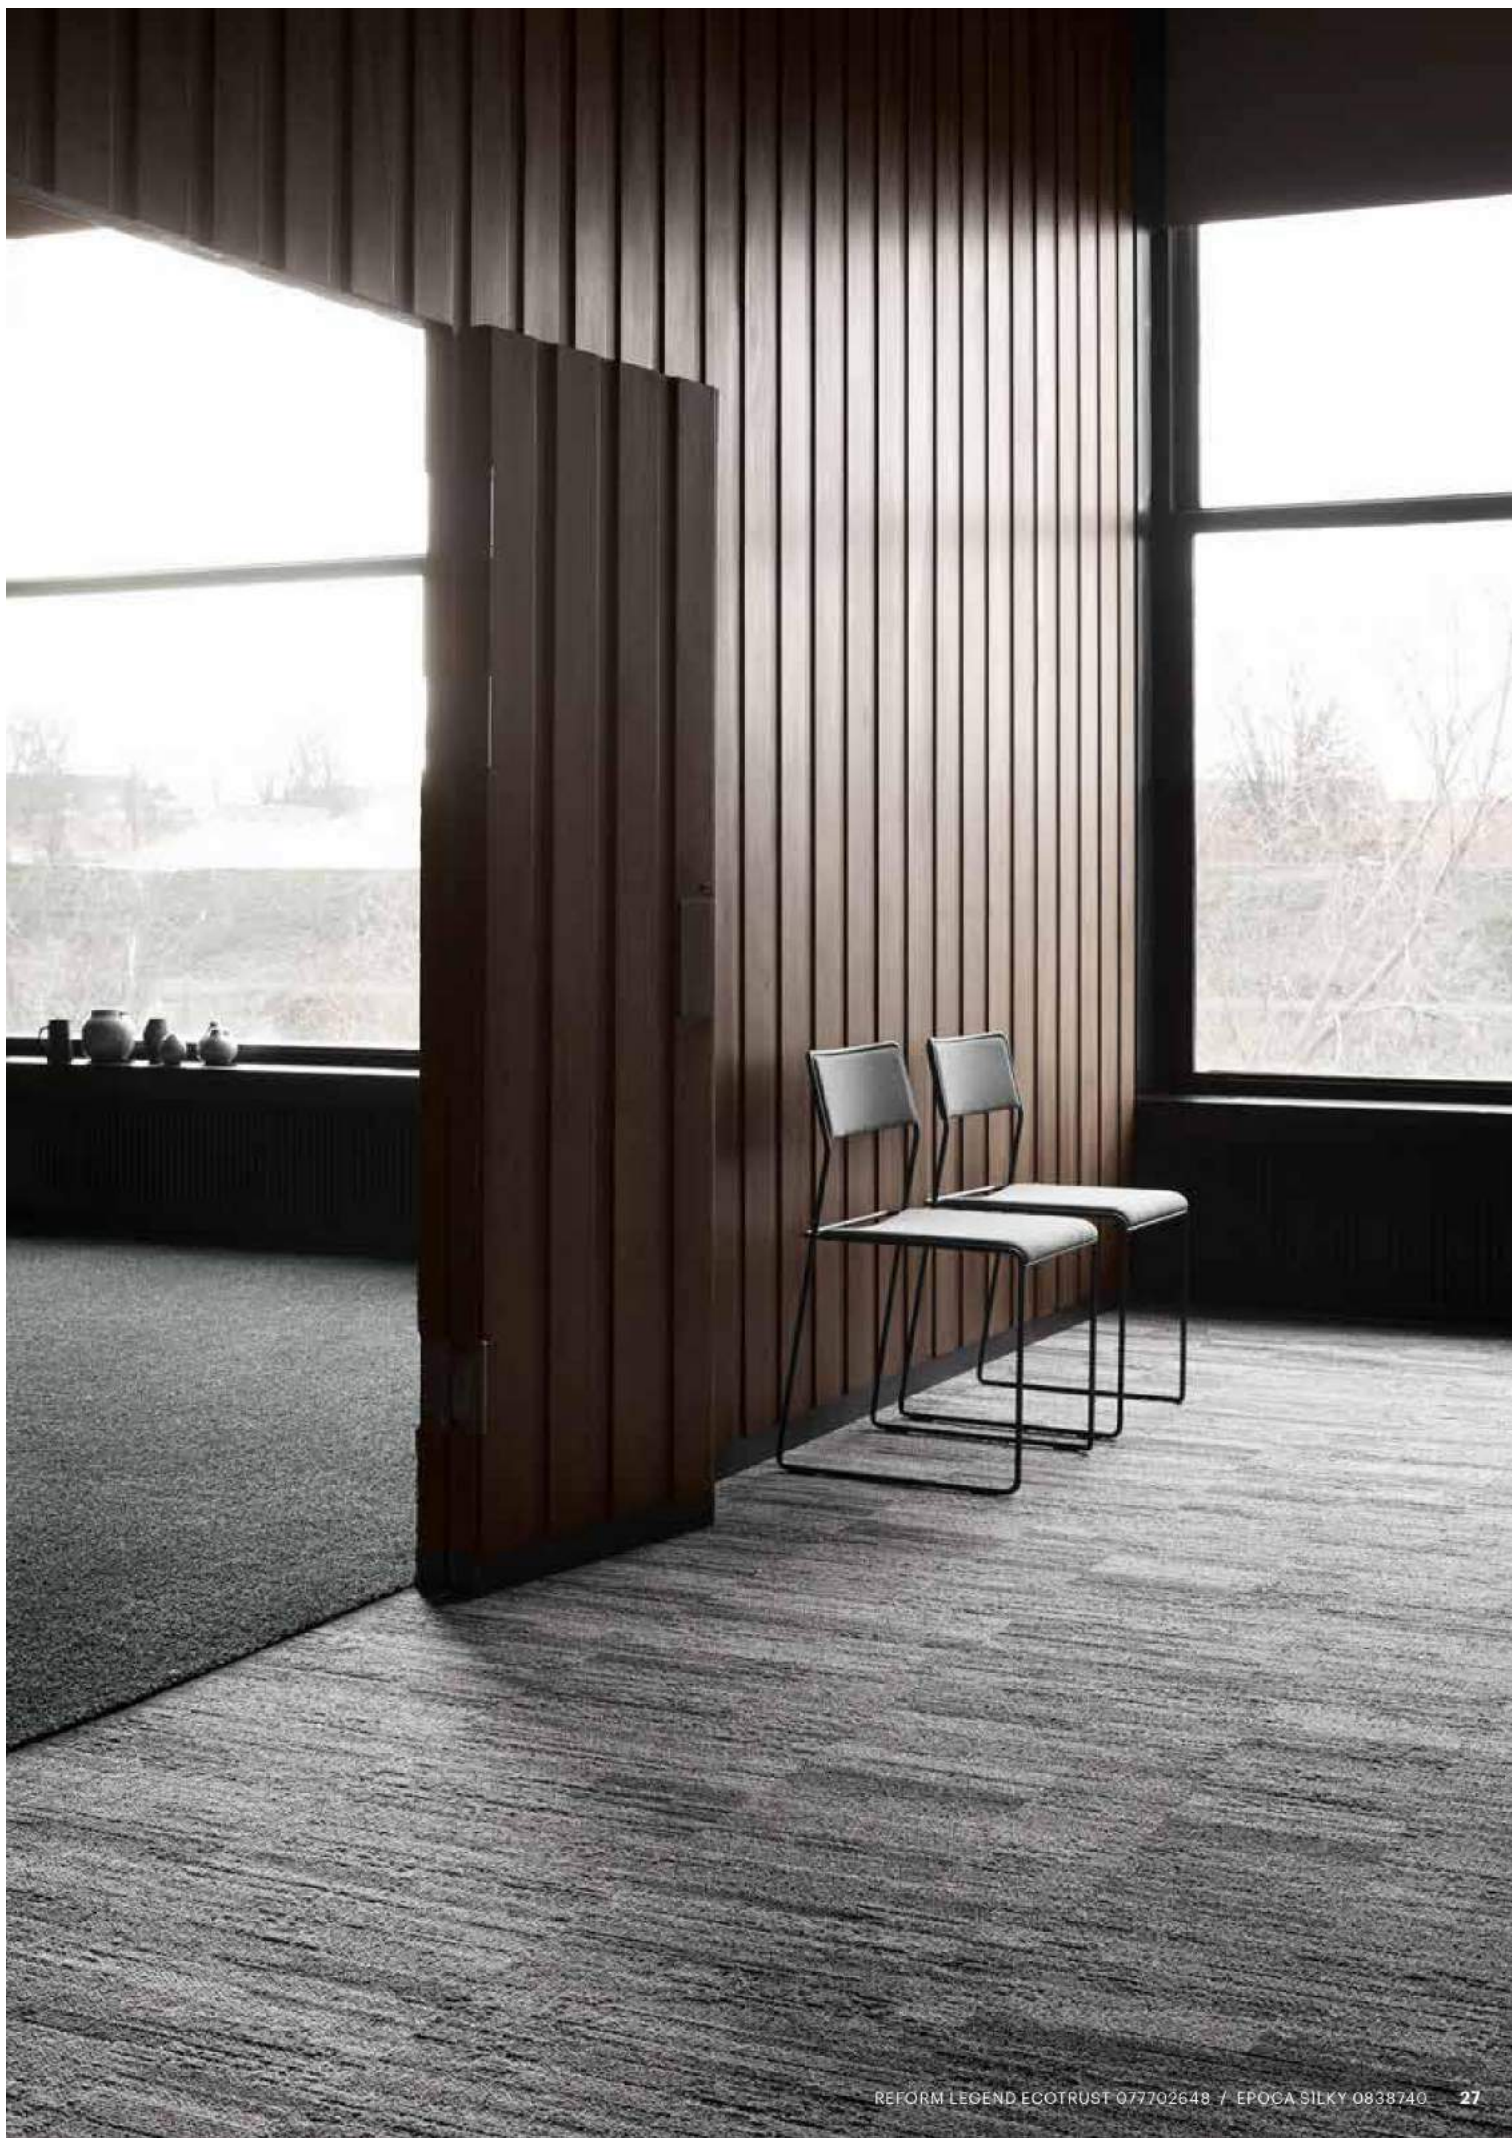

## Collection mix inspiration

FLOORSCAPE INSPIRATION

**RF52203317** CROSS HATCHINGS  
w: 195.1 cm x l: 341.4 cm

K5220

**RF52203318** PYRAMID  
w: 97.5 cm x l: 97.5 cm

K5220

**RF52203319** TRIA  
w: 97.5 cm x l: 61.0 cm