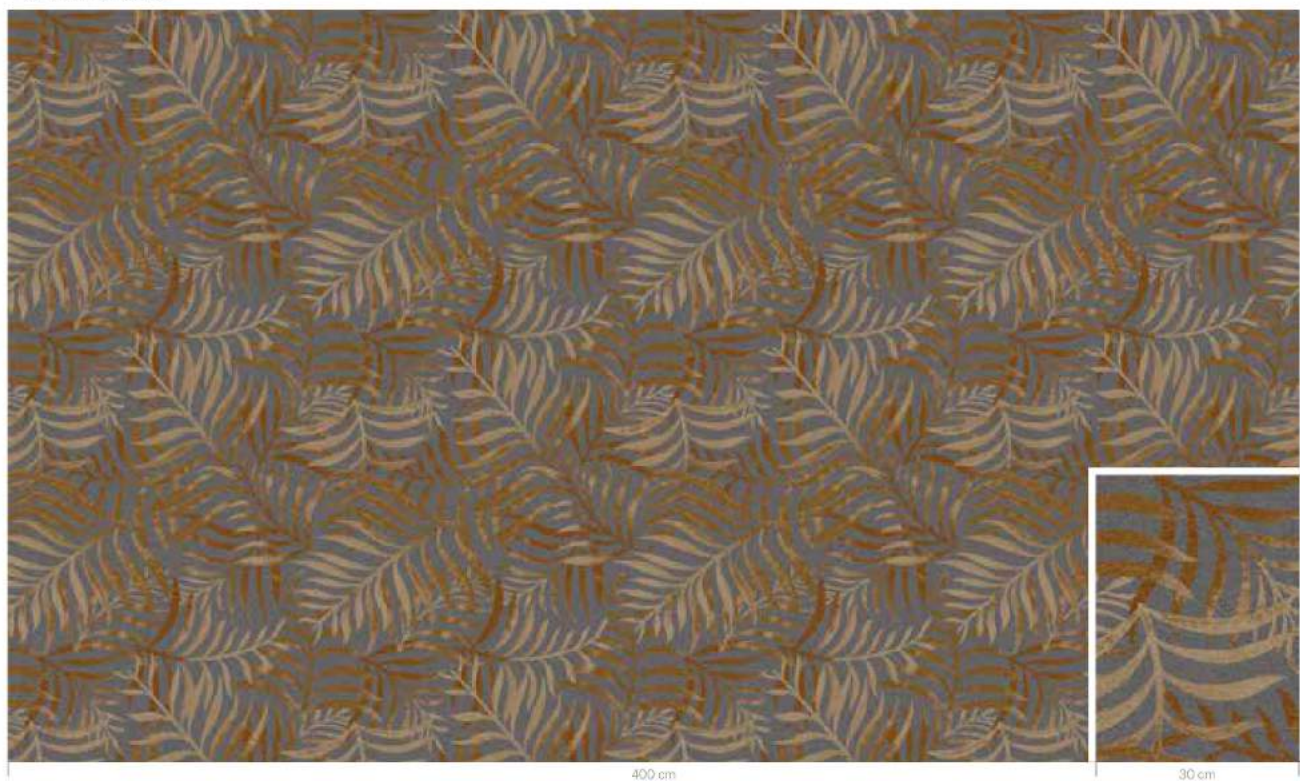

K5500

C1	C2	C3	C4
GB3	AC32	GB11	AC15

**RF5500614** FOREST  
w: 390,1 cm x l: 390,1 cm

K5500

**RF5500615** AMAZONE  
w: 97,5 cm x l: 97,5 cm

K5500

RF5500616 LEOPARD  
w: 48.8 cm x l: 48.8 cm

K5500