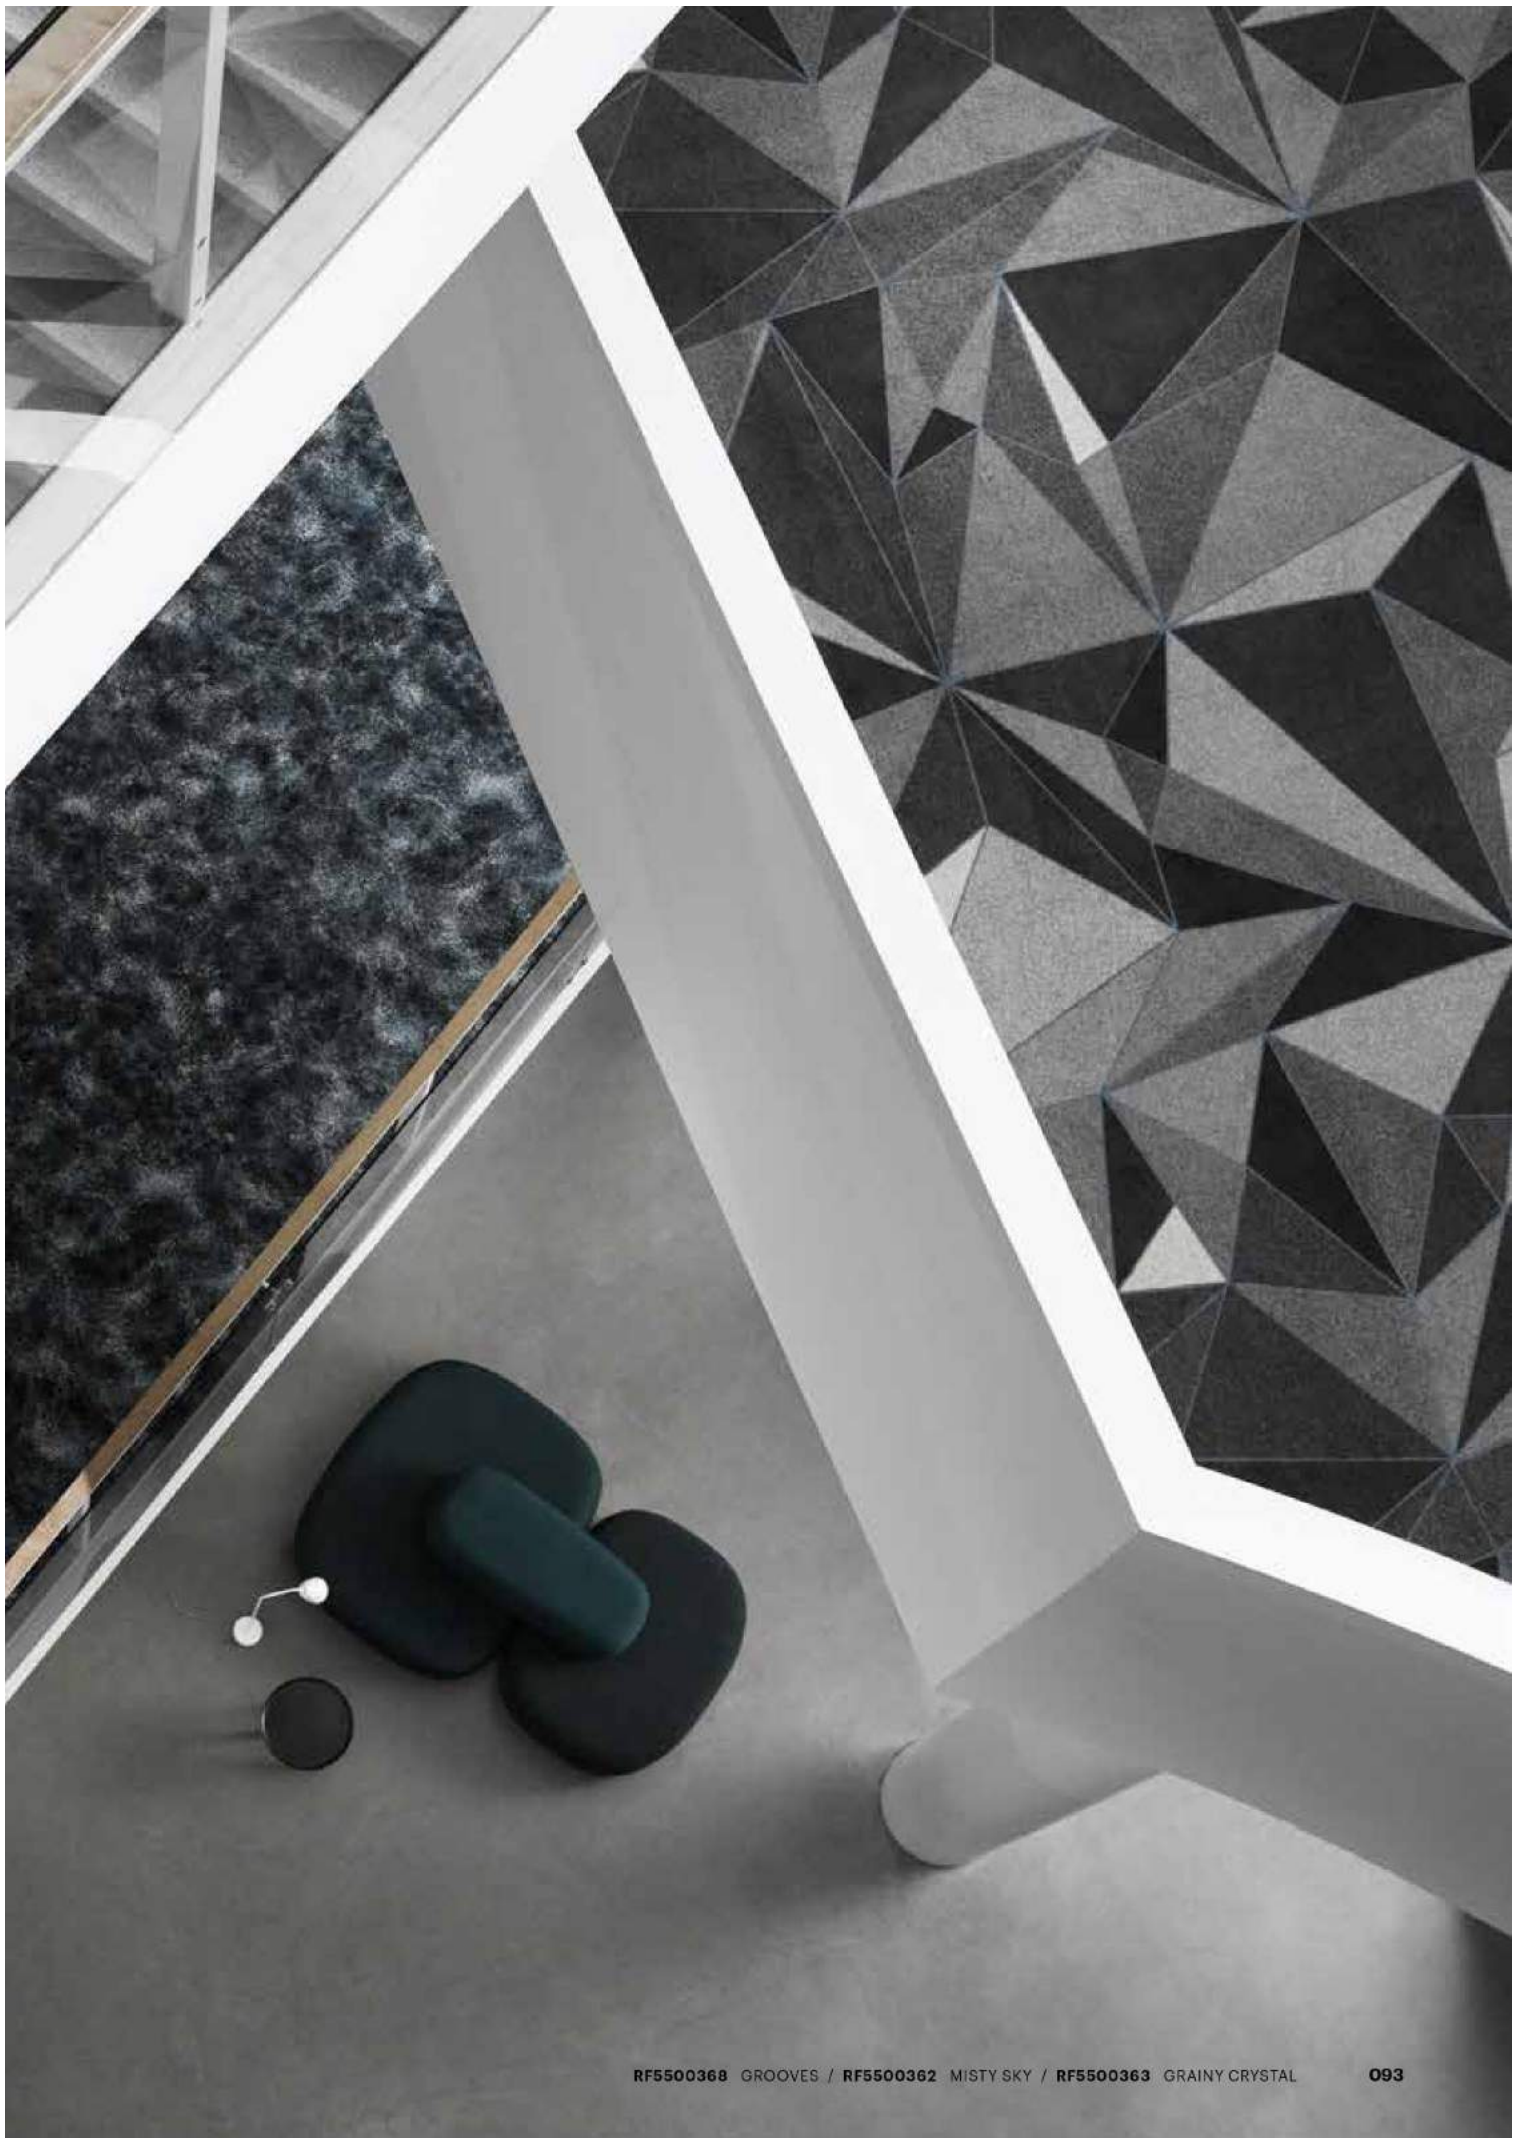

K5500

RF5500362 MISTY SKY  
w: 195.1 cm x l: 209.6 cm

K5500

**RF5500363** GRAINY CRYSTAL  
w: 390.1 cm x l: 390.1 cm

K5500

**RF5500364** ORBIT  
w: 195.6 cm x l: 165.0 cm

K5500