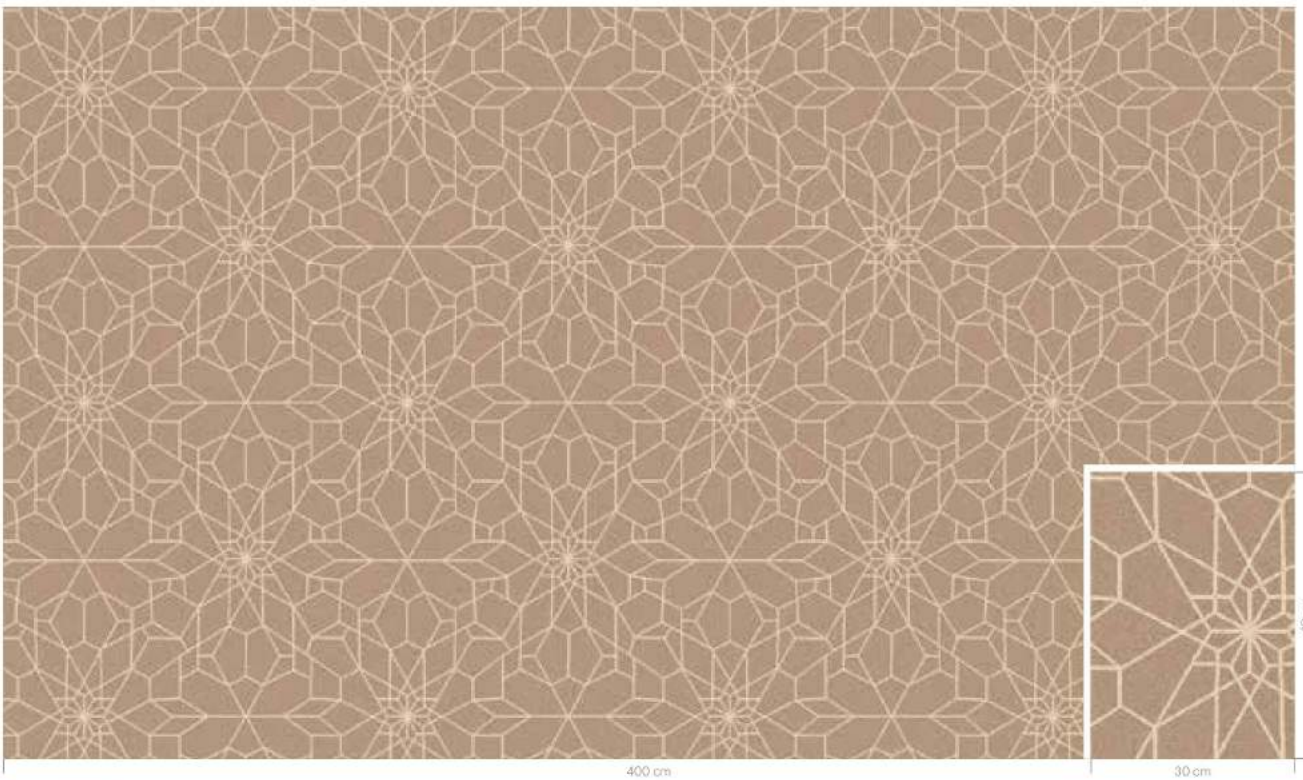

RF52755019 WEB CRYSTAL
w: 975 cm x l: 94.7 cm

K5275