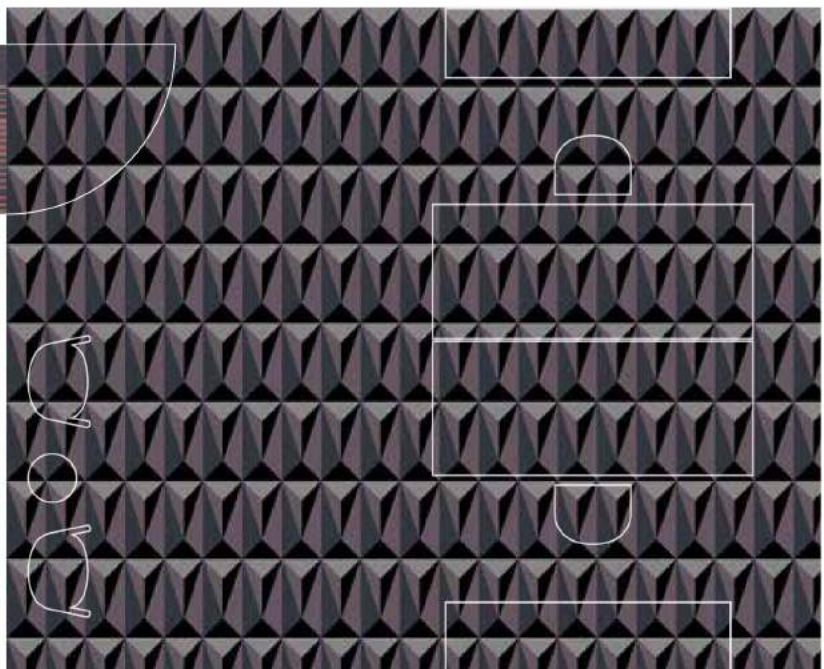

K5500

FLOORSCAPE INSPIRATION

**RF5500324** BAMBOO BLINDS  
w: 390.1 cm x l: 390.1 cm

K5500

**RF5500325** PURE STRIPE  
w: 390.1 cm x l: 390.1 cm

K5500

**RF5500326** MAZE  
w: 390.1 cm x l: 406.4 cm

K5500