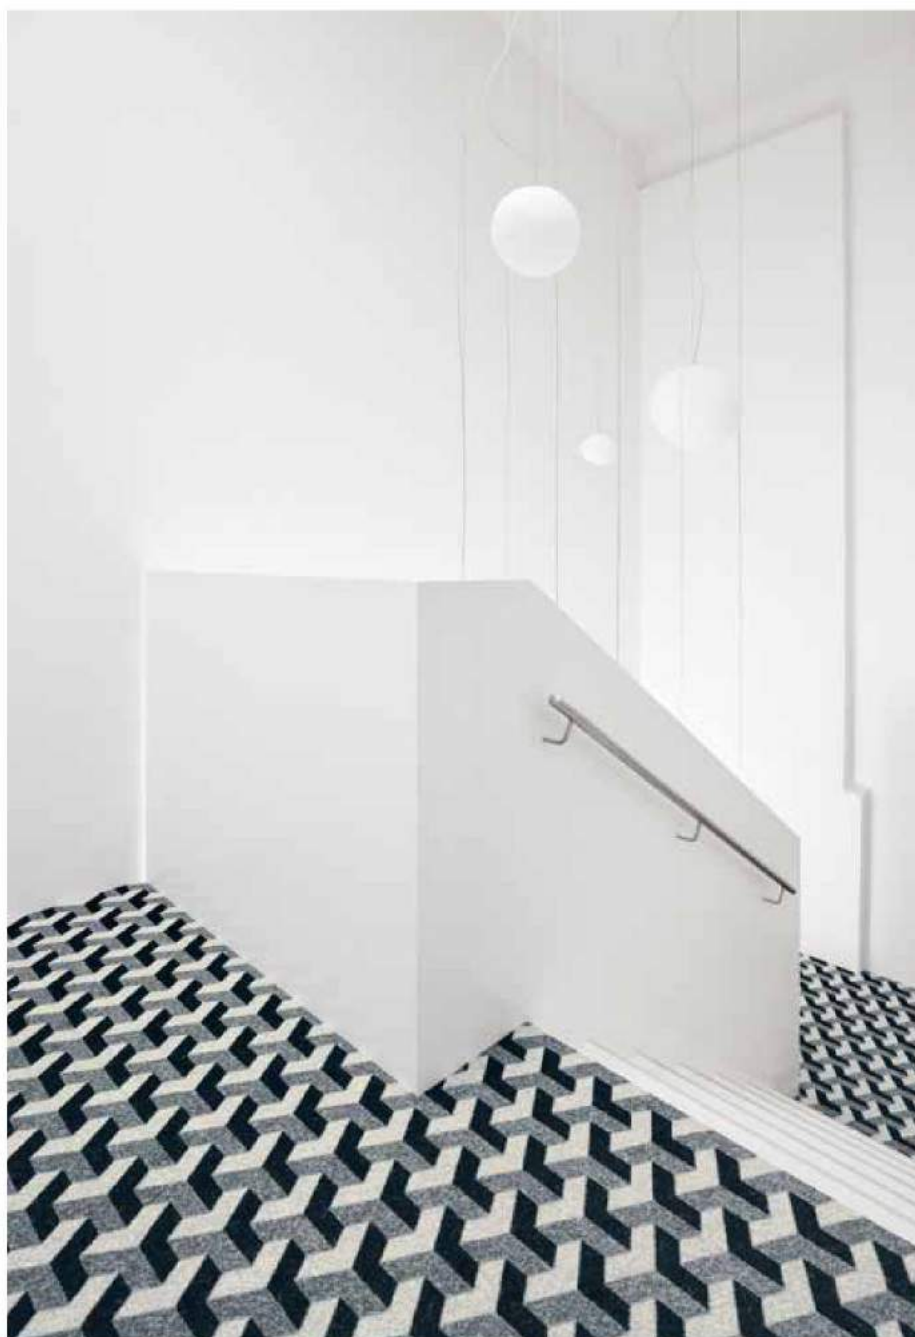

## Collection mix inspiration

FLOORSCAPE INSPIRATION

**RF52203317** CROSS HATCHINGS  
w: 195.1 cm x l: 341.4 cm

K5220

**RF52203318** PYRAMID  
w: 97.5 cm x l: 97.5 cm

K5220

**RF52203319** TRIA  
w: 97.5 cm x l: 61.0 cm