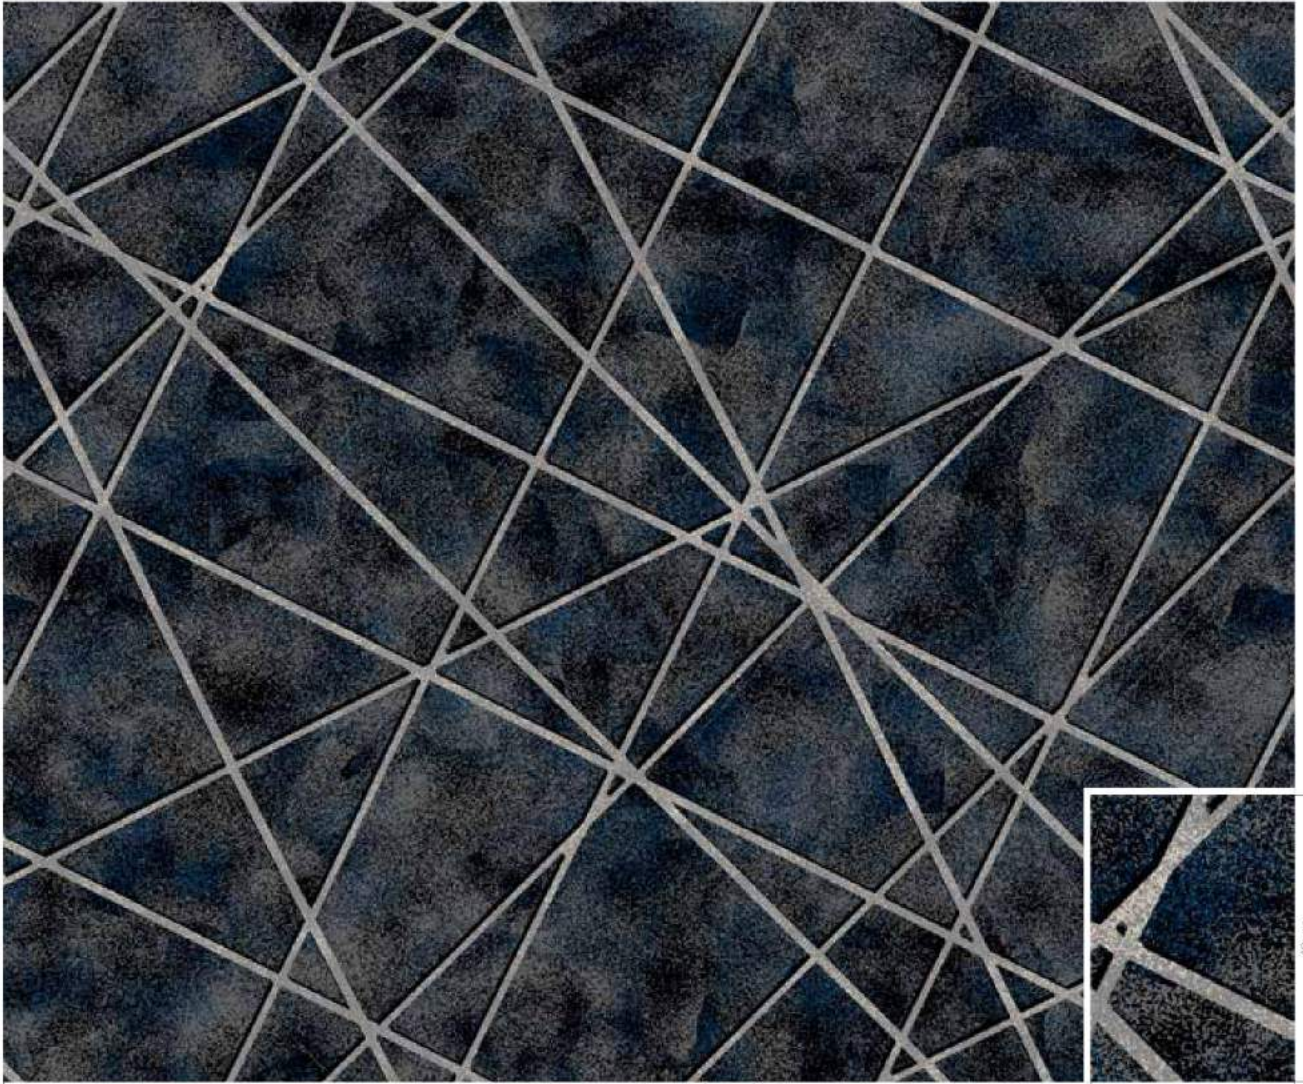

RF5500361 SKYLINES
w: 390.1 cm x l: 390.1 cm

K5500