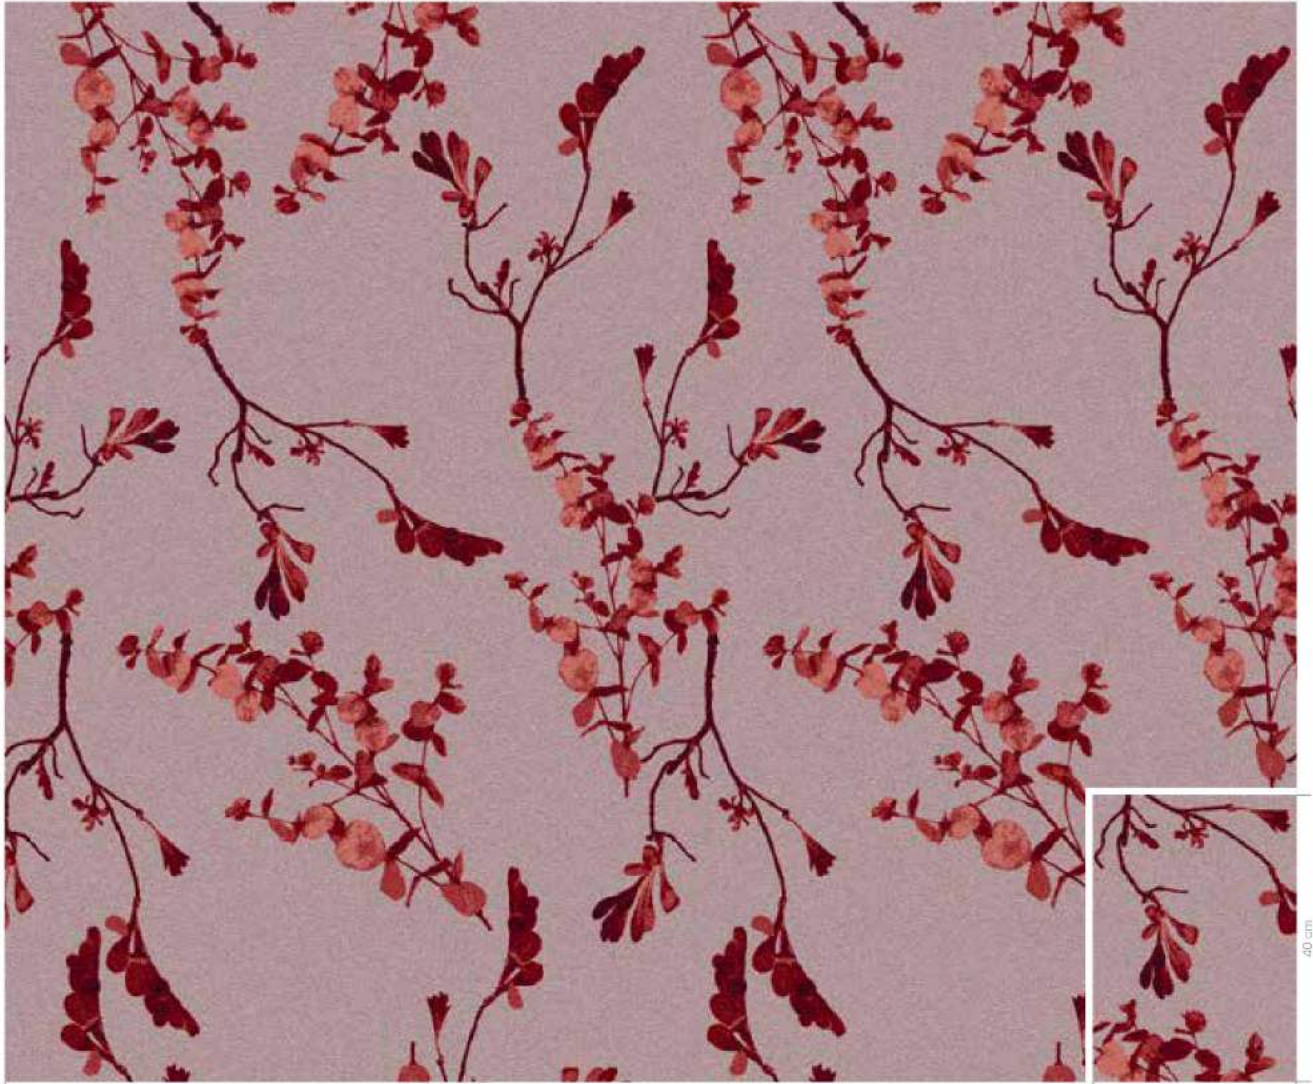

RF5500608 FLOATING TWIGS
w: 97.5 cm x l: 195.1 cm

K5500