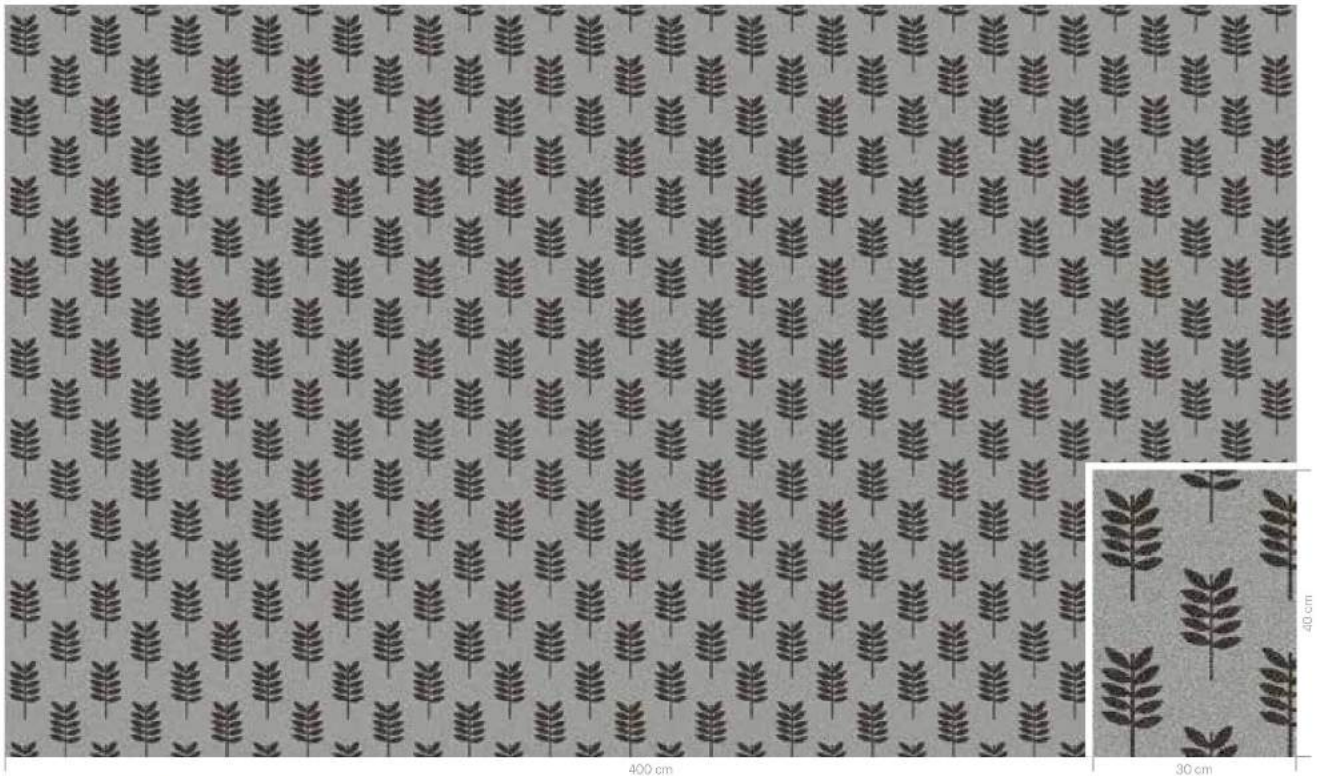

K5275

400 cm

30 cm

40 cm

**RF5500602** GRAPHIC PLANKS  
w: 195.1 cm x l: 195.1 cm

K5500

**RF5500603** PRETTY SPROUT  
w: 97.5 cm x l: 97.5 cm

K5500