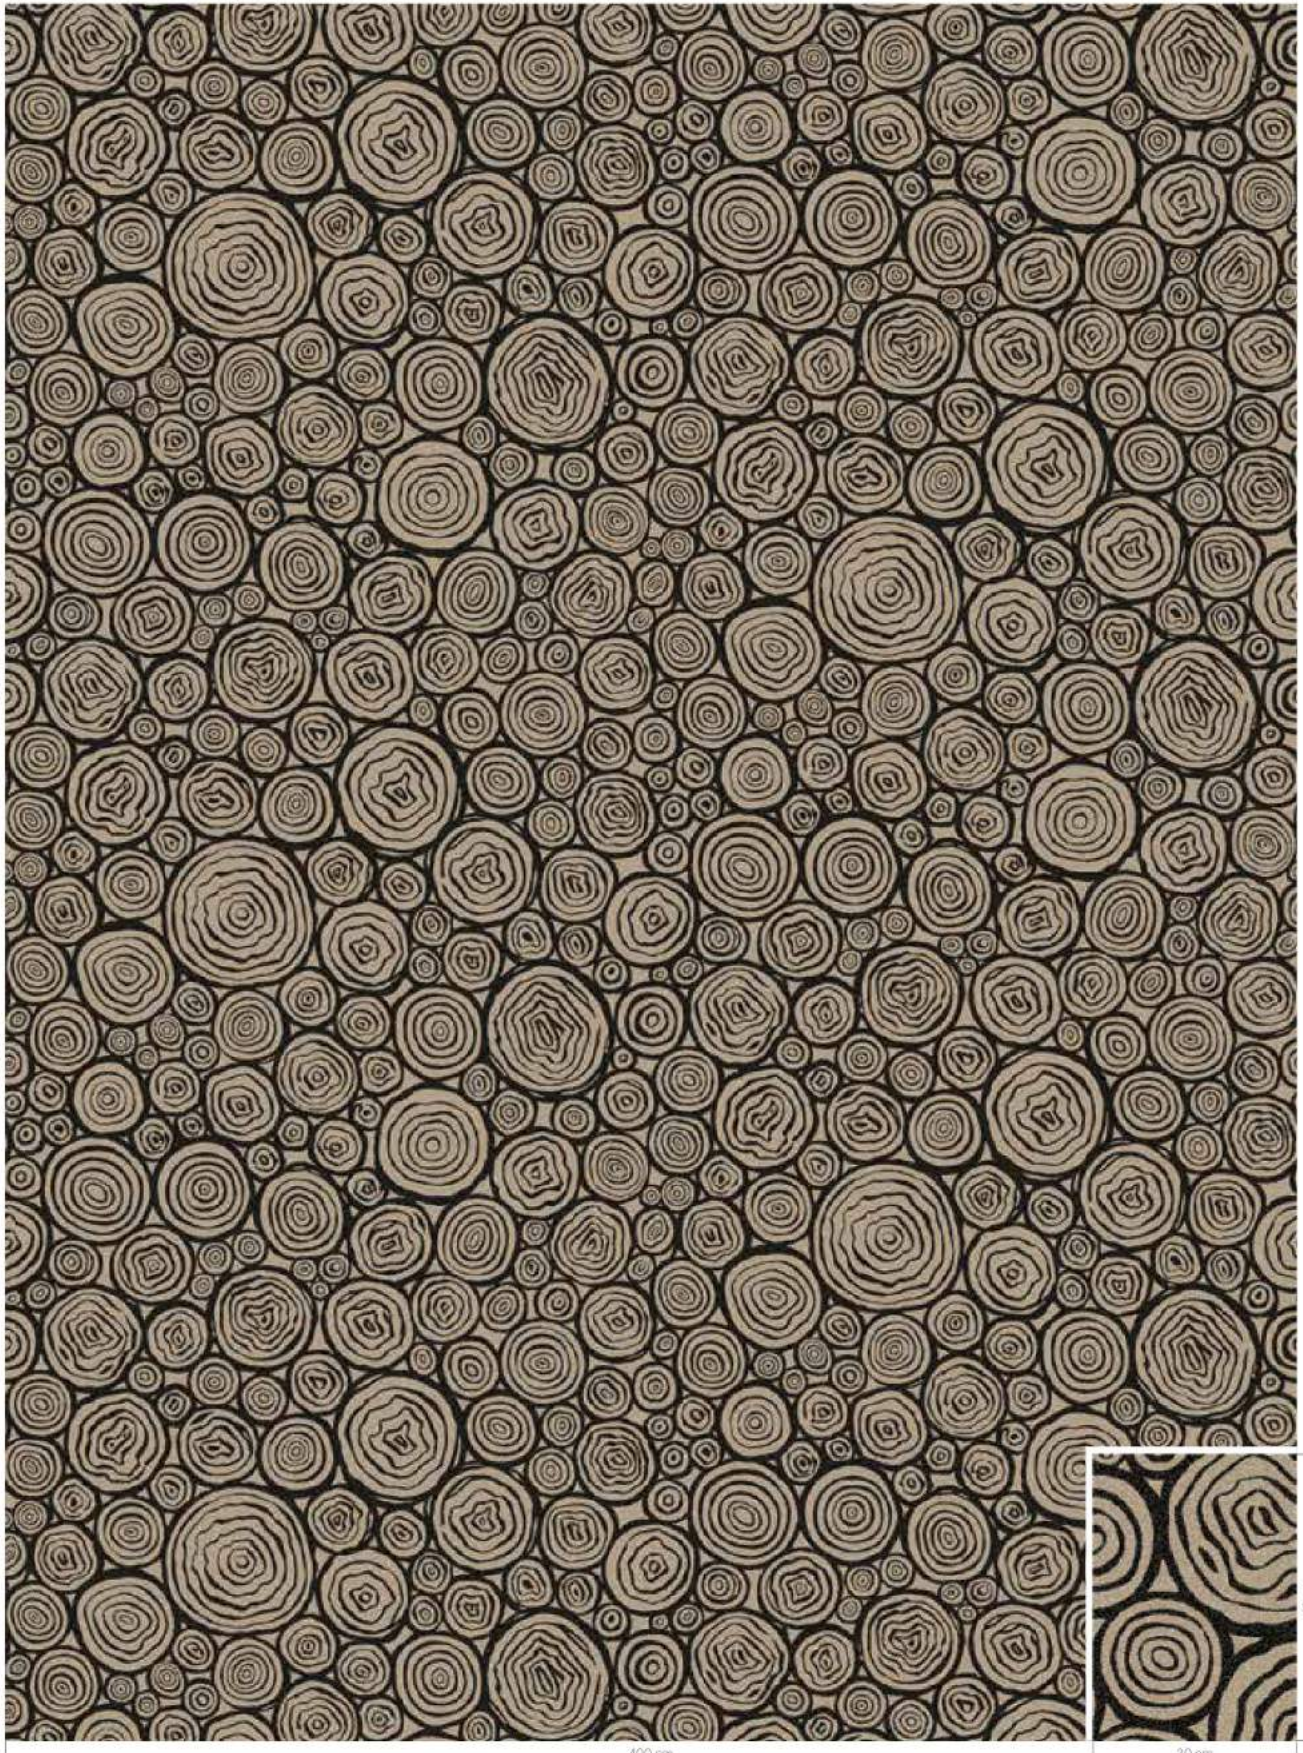

K5275

400 cm

30 cm

40 cm

**RF5500602** GRAPHIC PLANKS  
w: 195.1 cm x l: 195.1 cm

K5500

**RF5500603** PRETTY SPROUT  
w: 97.5 cm x l: 97.5 cm

K5500