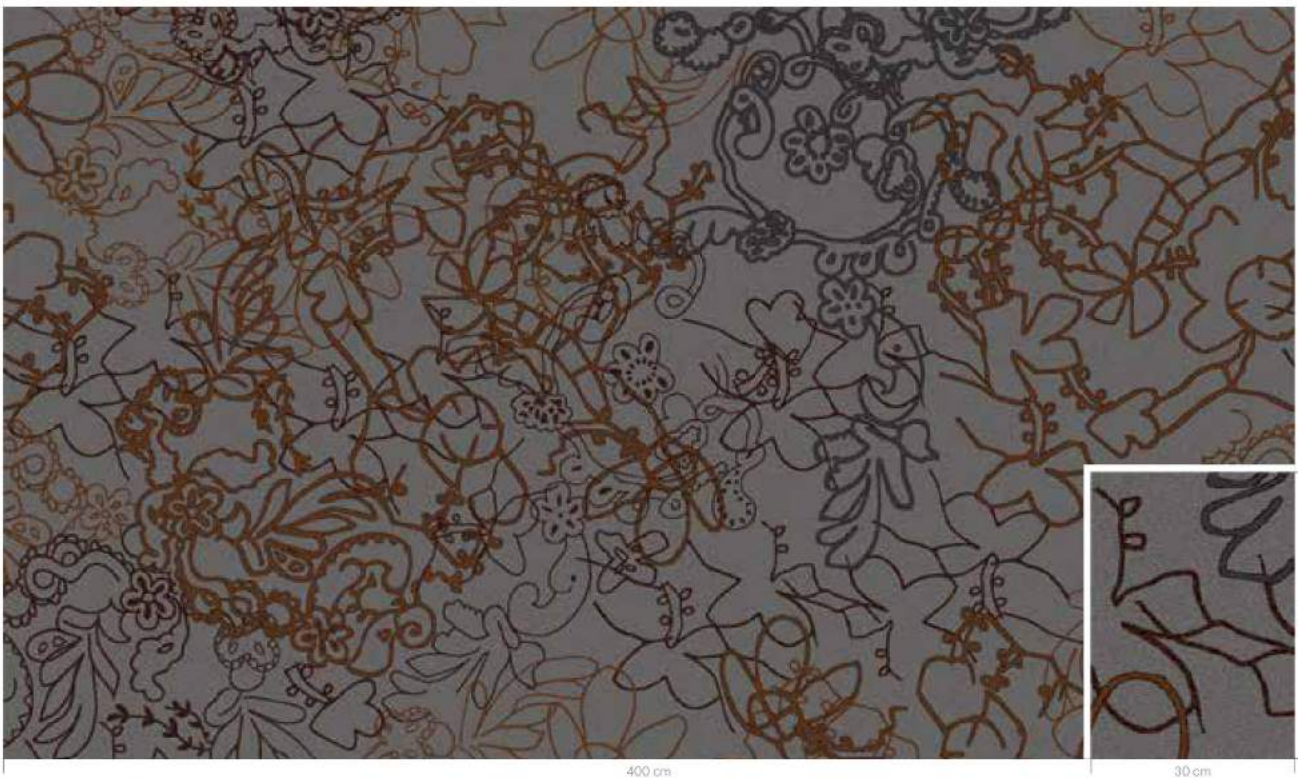

C1	C2	C3	C4
GB3	AC32	GB11	AC15