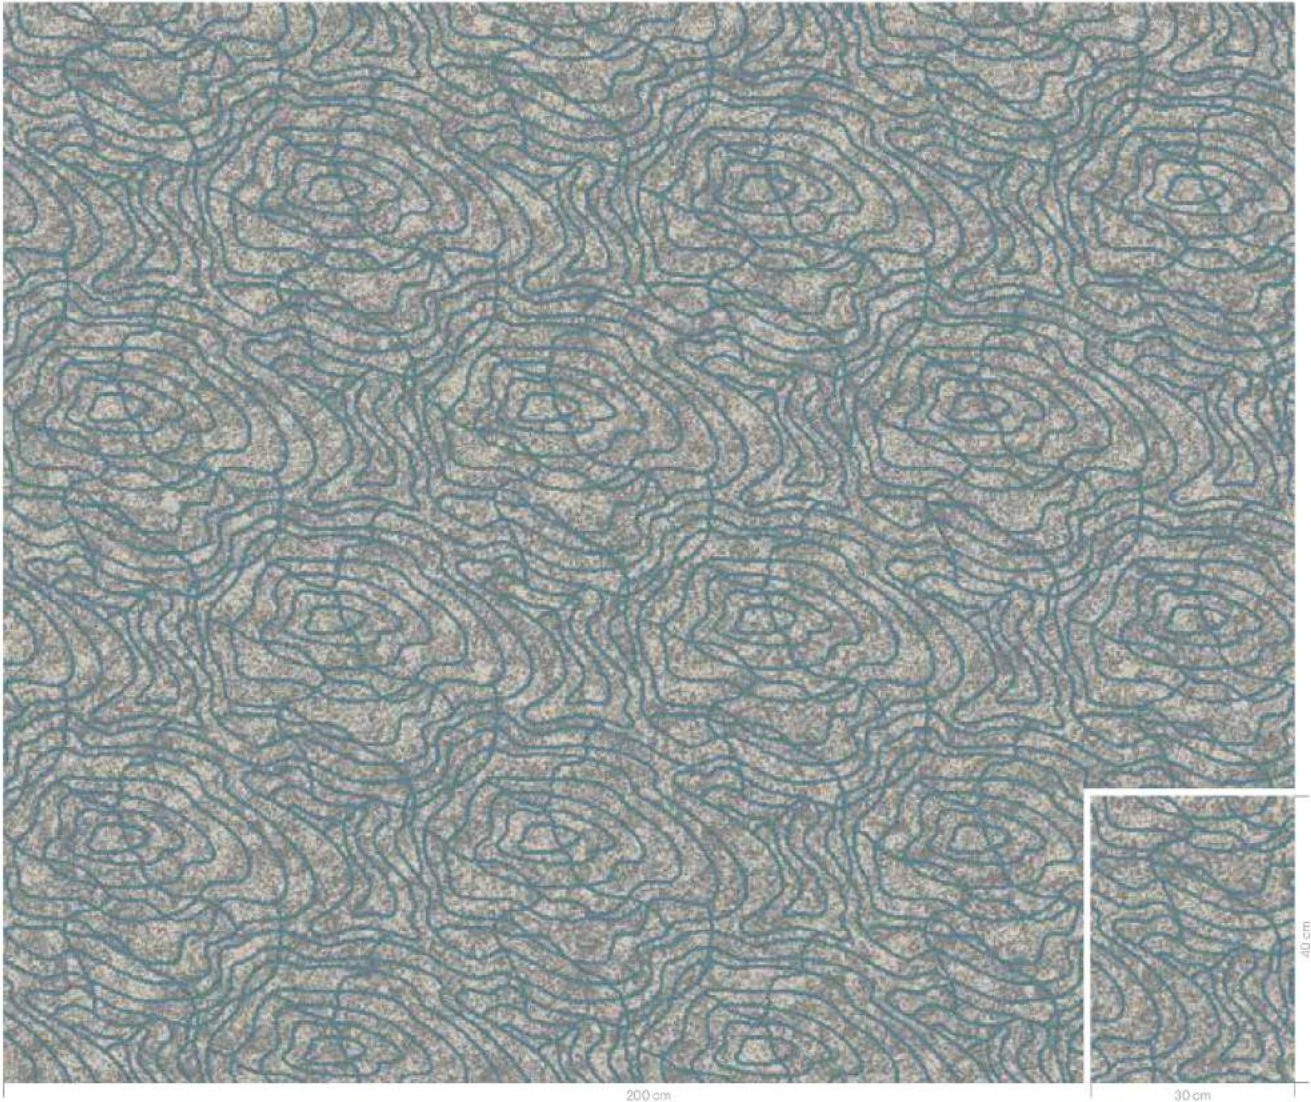

RF5500642 HEIGHTS
w: 1951 cm x l: 1951 cm

K5500