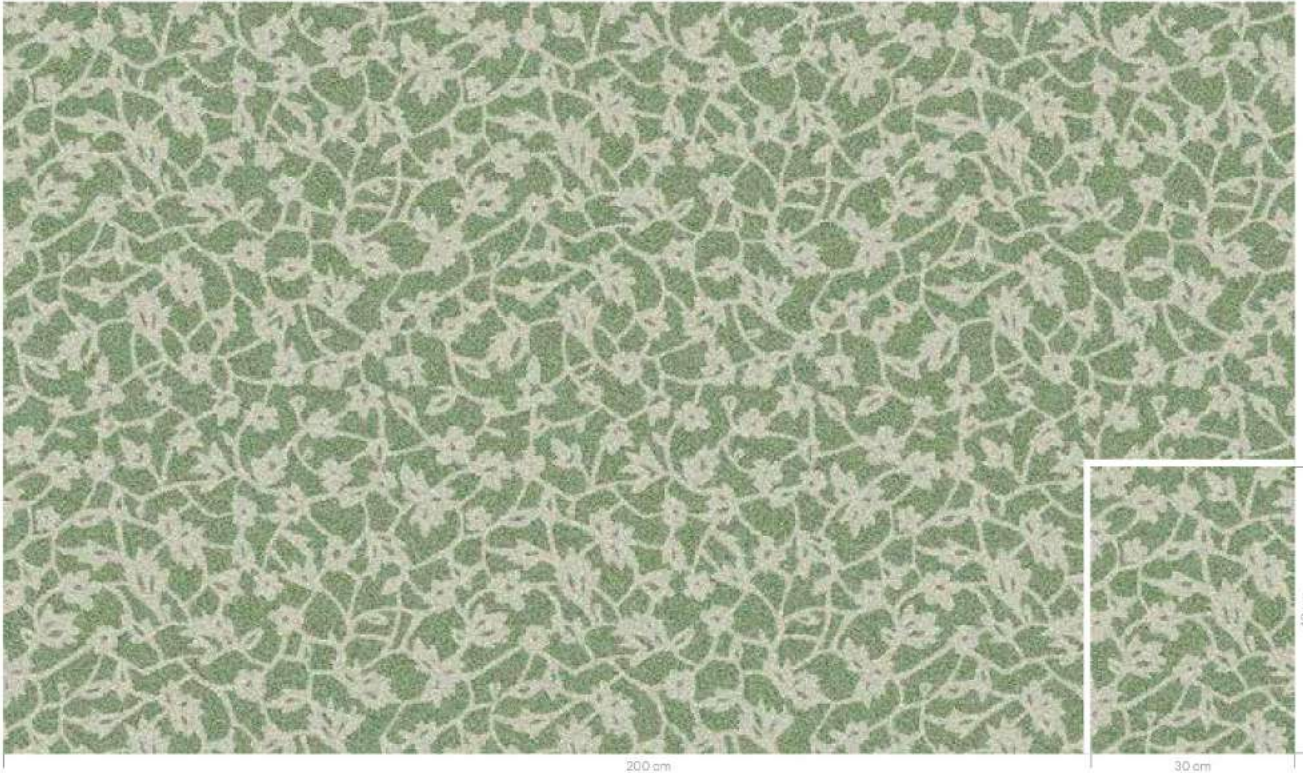

40 cm

**RF52202903** FINE LEAVES  
w: 97.5 cm x l: 97.5 cm

K5220

200 cm

30 cm

40 cm

RF52202904 FOLIAGE  
w: 1951 cm x l: 1951 cm

K5220