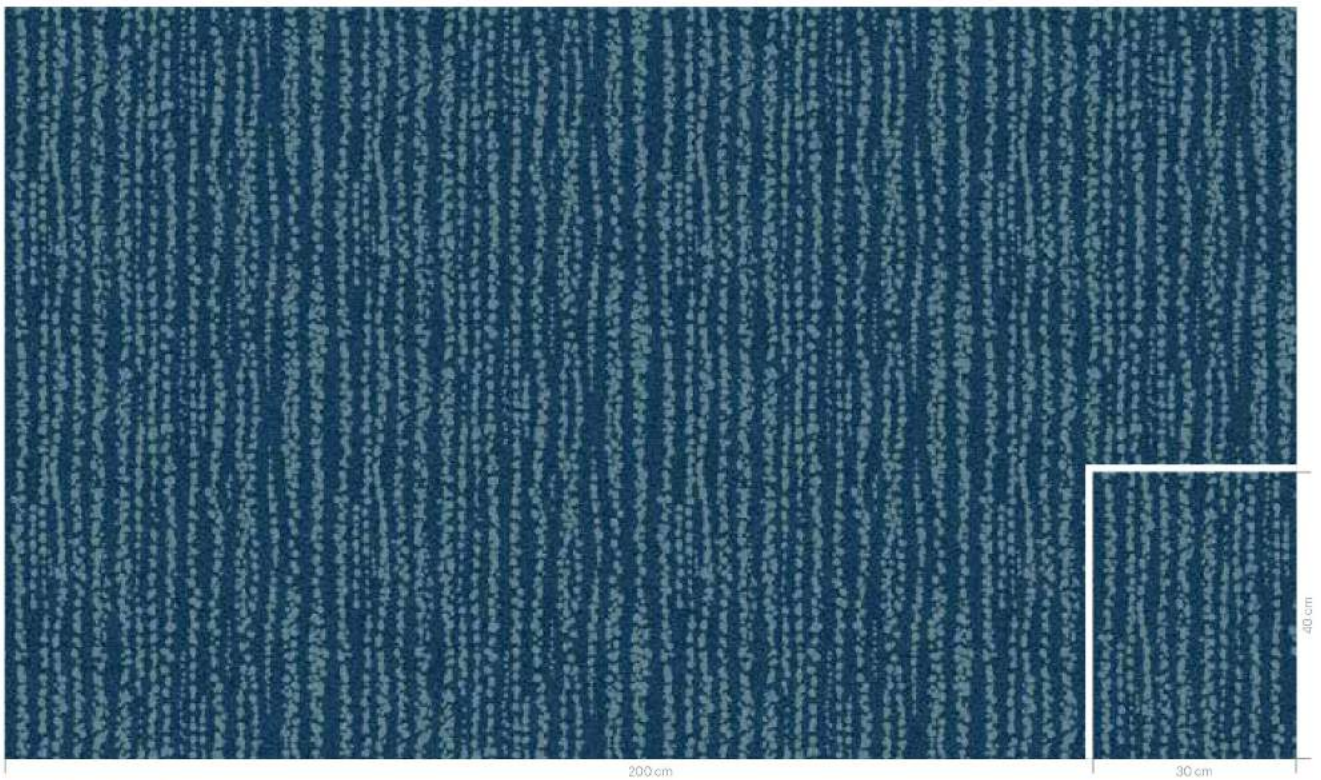

30 cm

40 cm

**RF5500646** RIME SPOTS  
w: 65.0 cm x l: 65.0 cm

K5500

C1	C2	C3	C4	C5	C6
GB8	GB4	AC43	AC59	AC67	AC13

**RF5500647** MORNING DEW  
w: 48.8 cm x l: 48.8 cm

K5500

TONE 1	AC59 GB7	C1
	AC58	