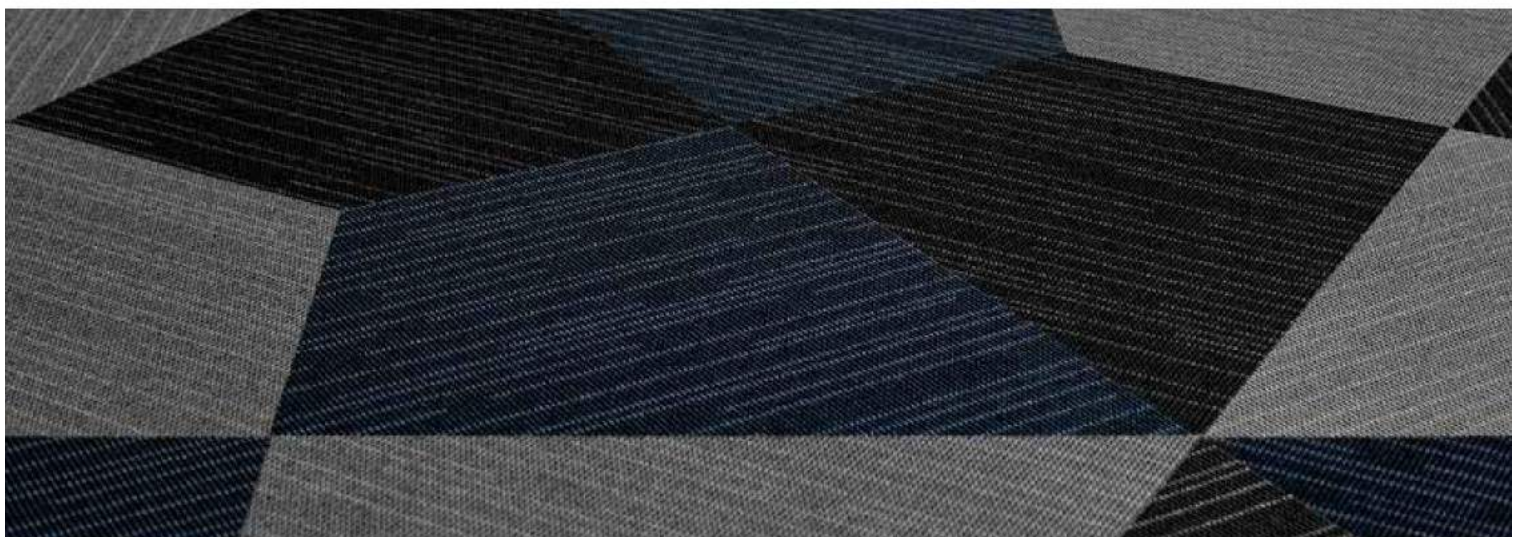

RF52952532 TEXTILE

RF52052502-DENIM

RE52952512 DENIM STRIPE

RF52952509 STITCH

RFM52952509 STITCH

FIGURA, KITE: RFM52952509 / RFM52952508 / RFM52952507 STITCH

RF52952501 DENIM  
w: 1951 cm x l: 1951 cm

K5295