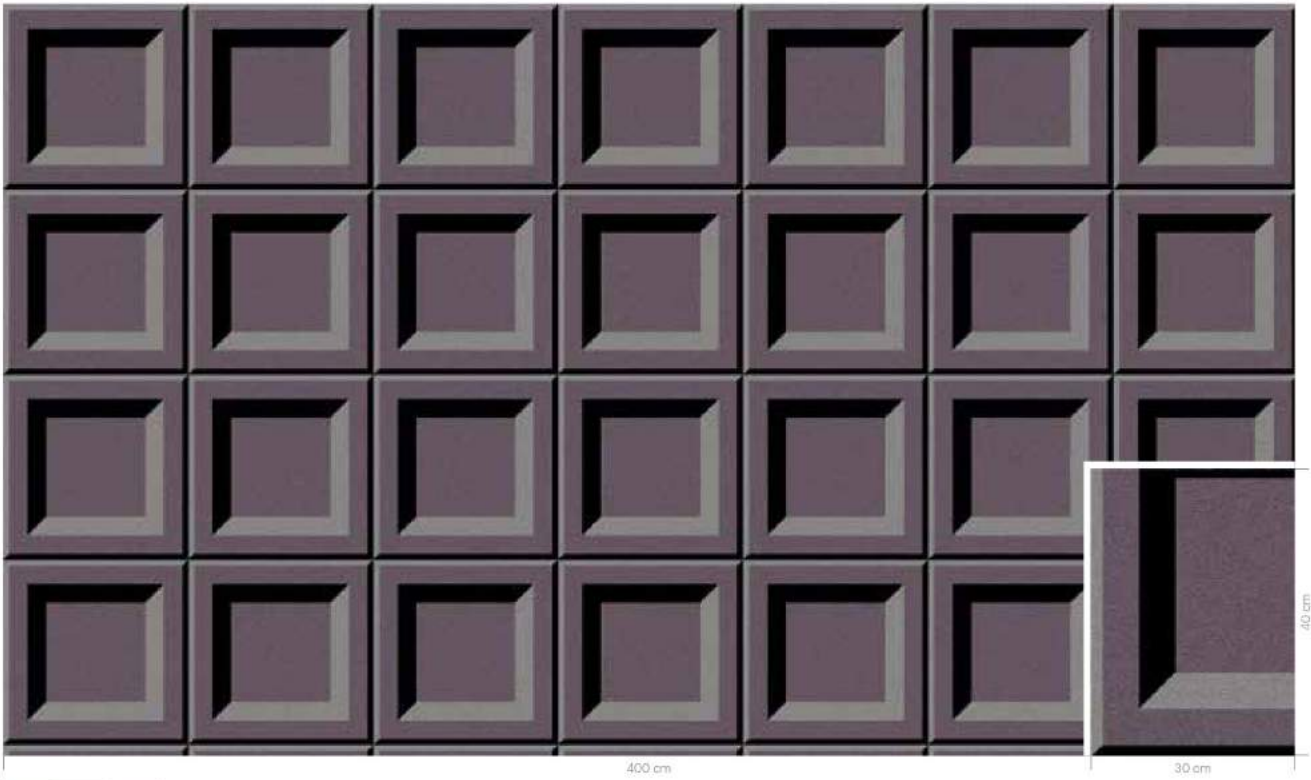

RF5500314 SQUARE PANEL
w: 55.9 cm x l: 55.9 cm

K5500

C1	C2	C3
AC53	GB2	AC13

RF5500315 KSI
w: 24.4 cm x l: 48.8 cm

K5500