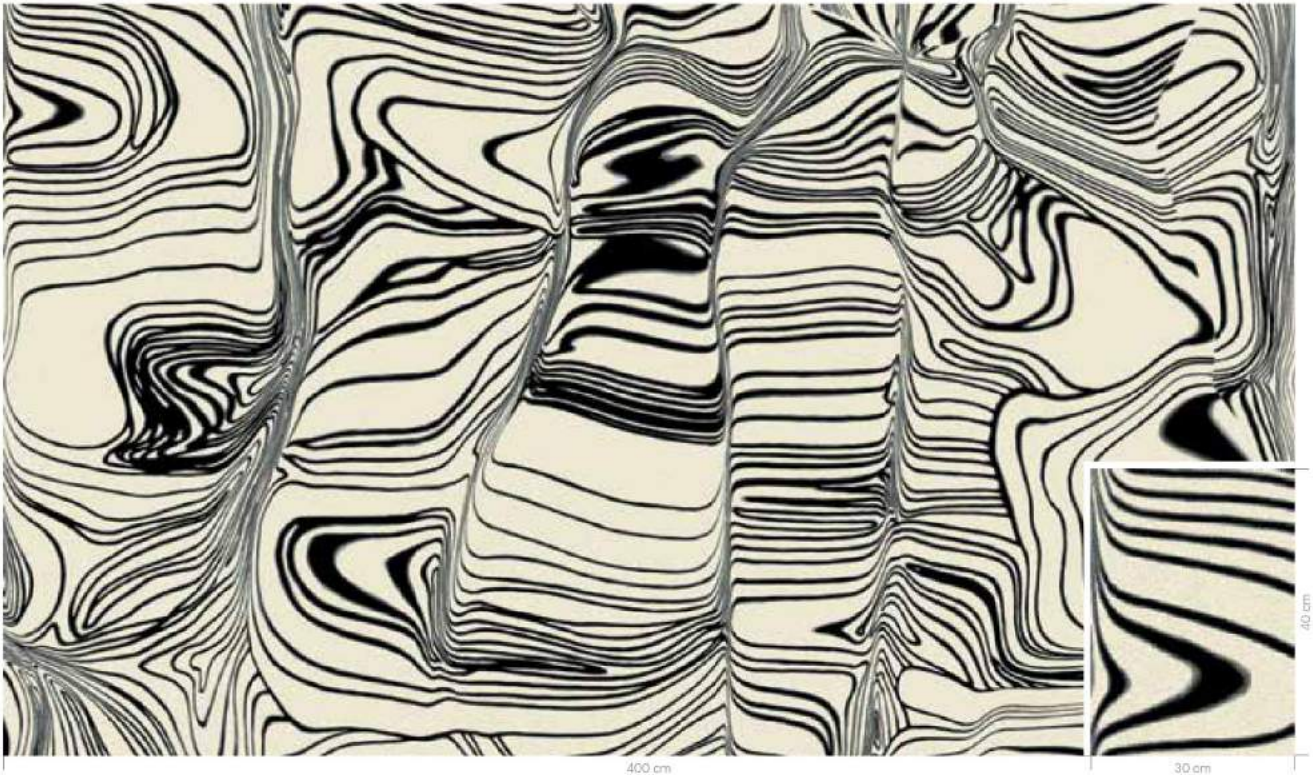

RF52203306 GLASS DISTORTION
w: 391.2 cm x l: 460.8 cm

K5220