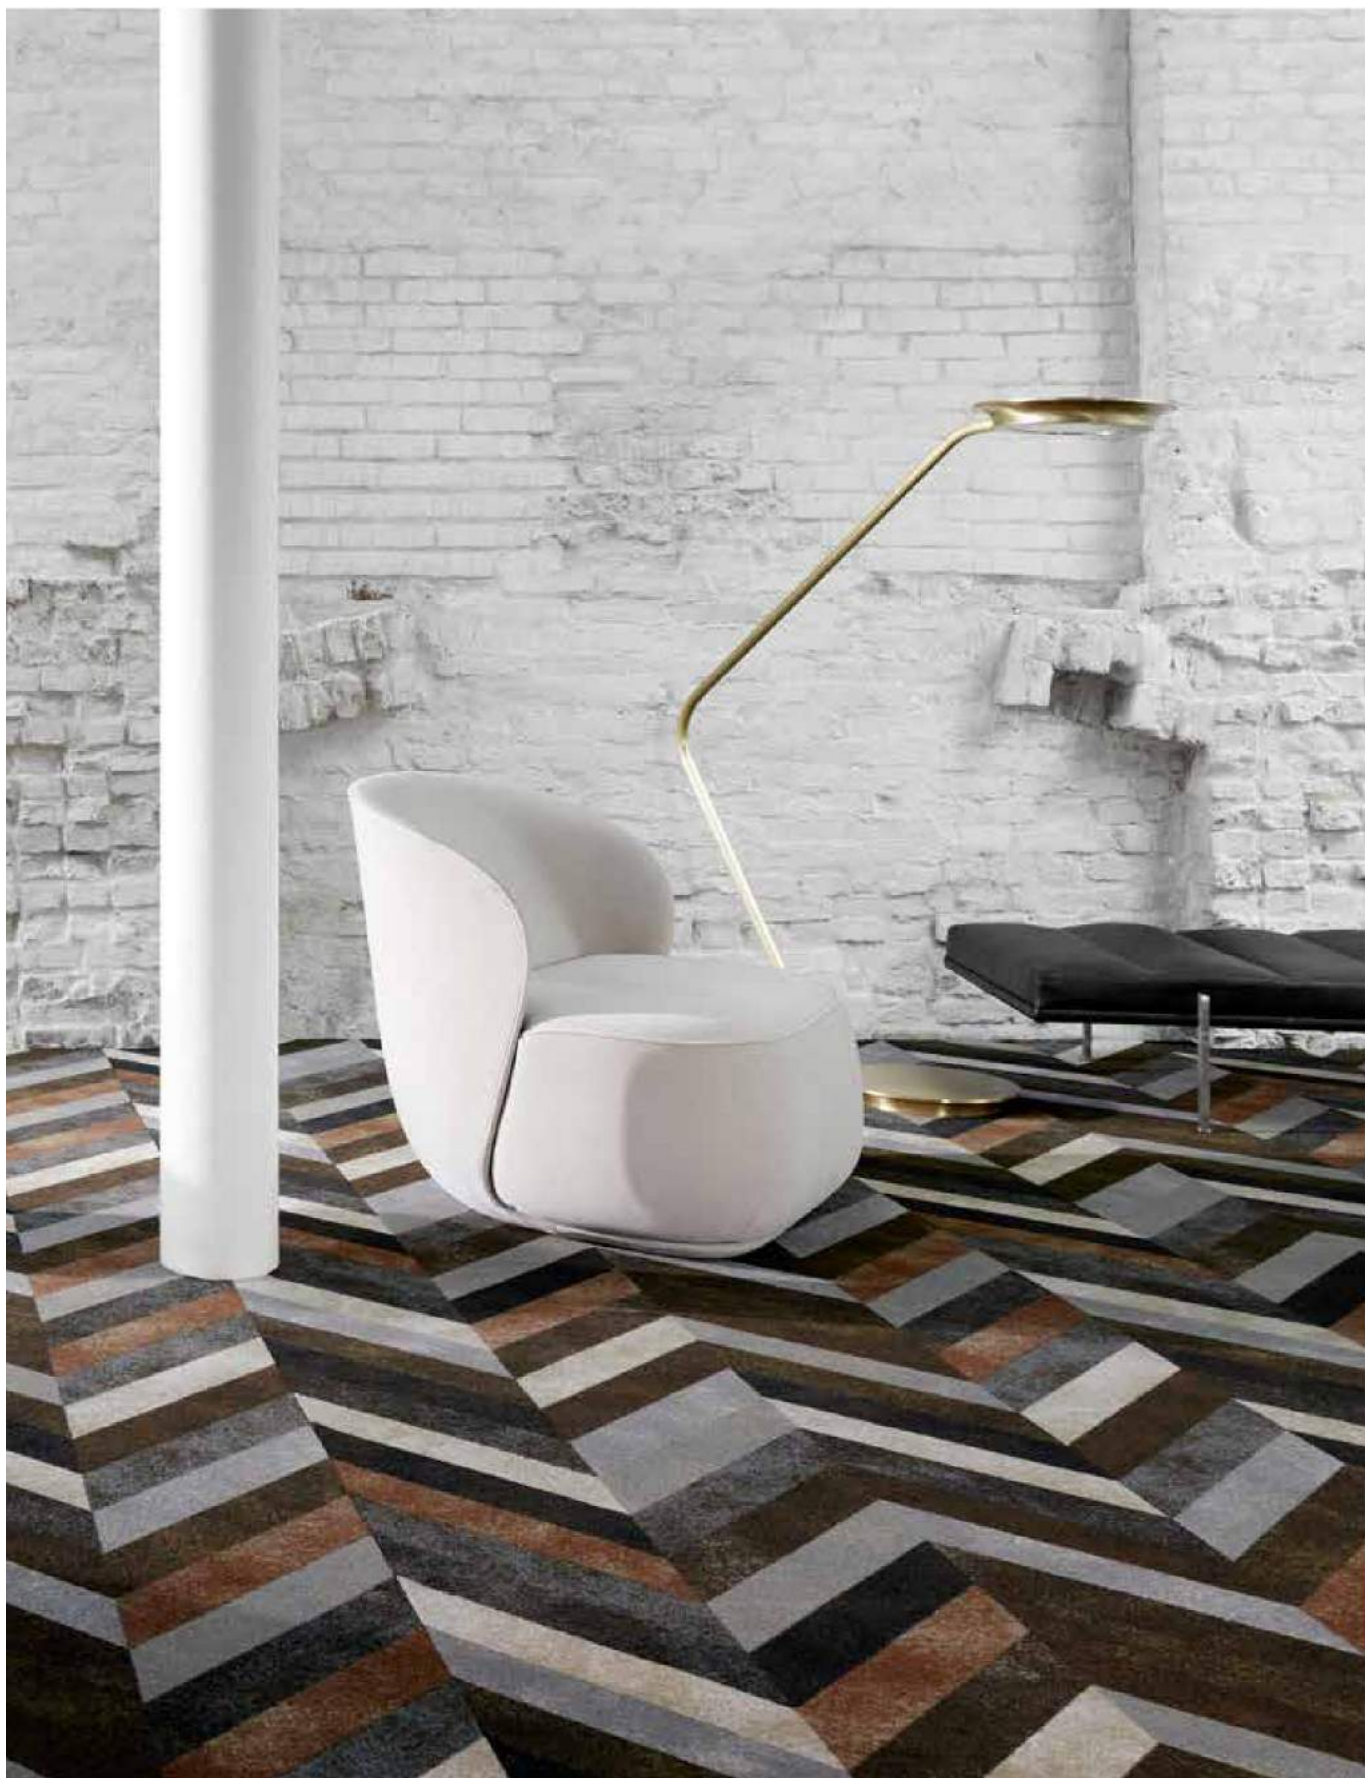

RF5500327 CONCRETE RELIEF  
w: 978 cm x l: 432 cm

K5500

RF5500328 NEUTRON LARGE  
w: 1956 cm x l: 1802 cm

K5500

050

RF5500337 DOTTIE

RF5500331 DIO  
w: 97.5 cm x l: 84.8 cm

K5500