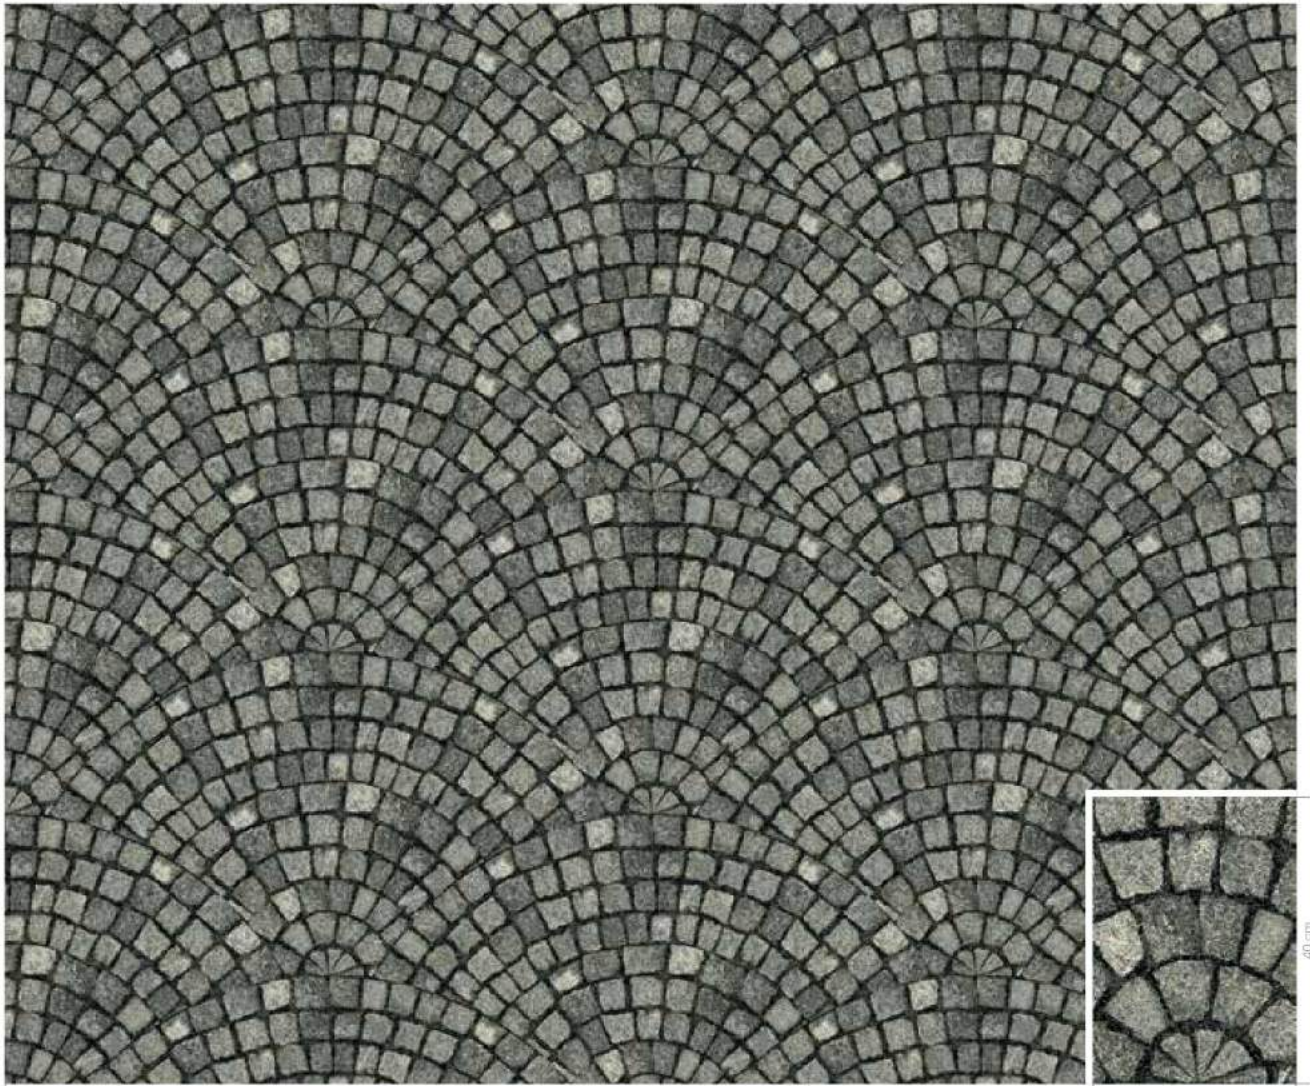

RF52202909 COBBLE FAN
w: 391.2 cm x l: 195.6 cm

K5220