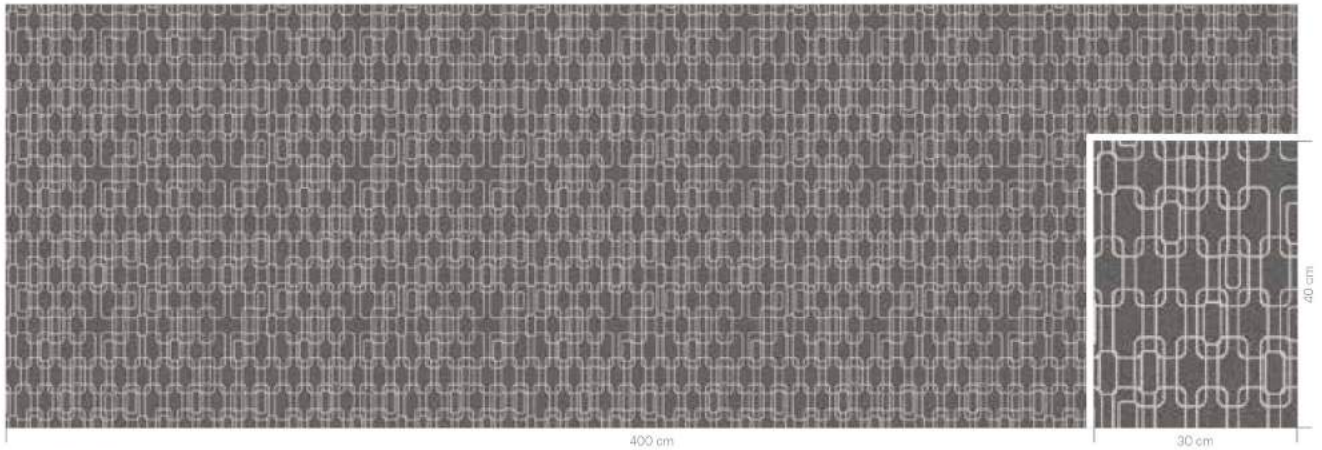

RF5500356 FUSION SQUARE SMALL

w: 391 cm x l: 458 cm

K5500