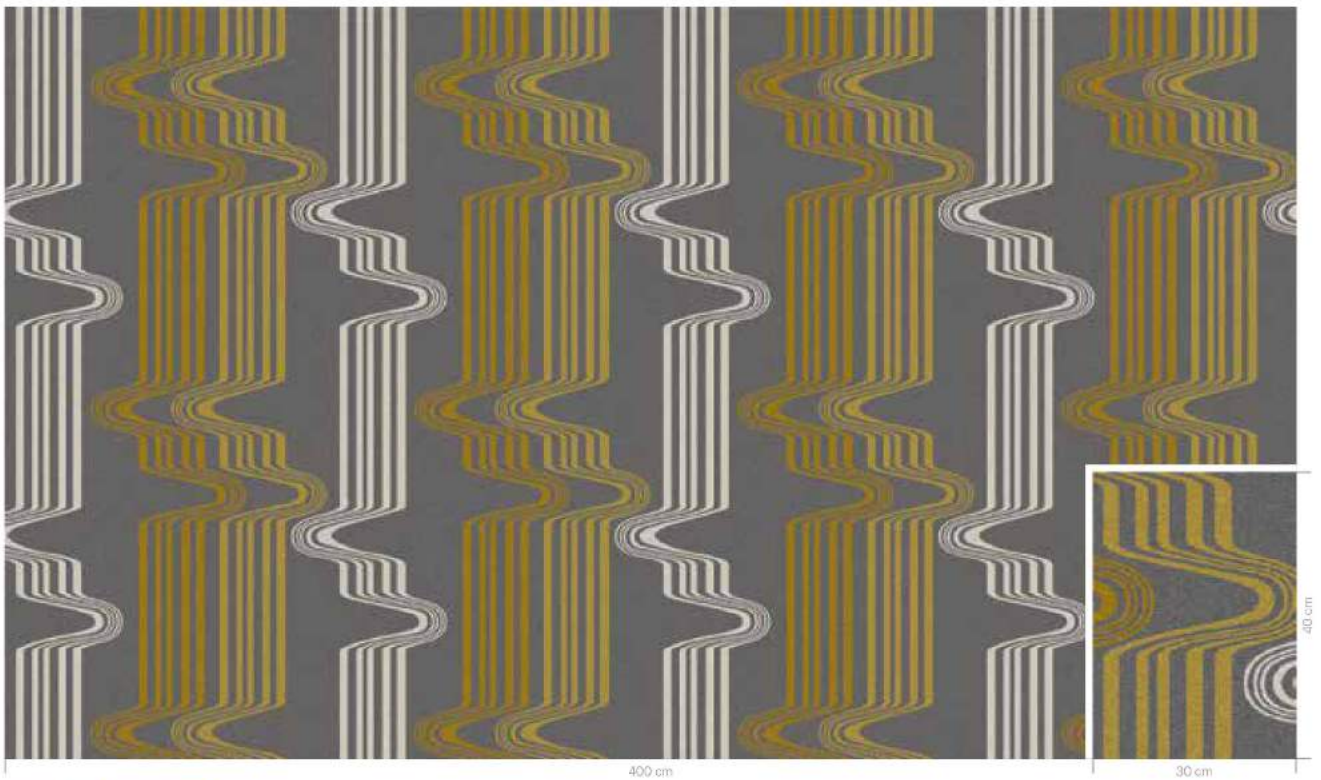

RF5500378 VIBRATE
w: 97.8 cm x l: 97.8 cm

K5500