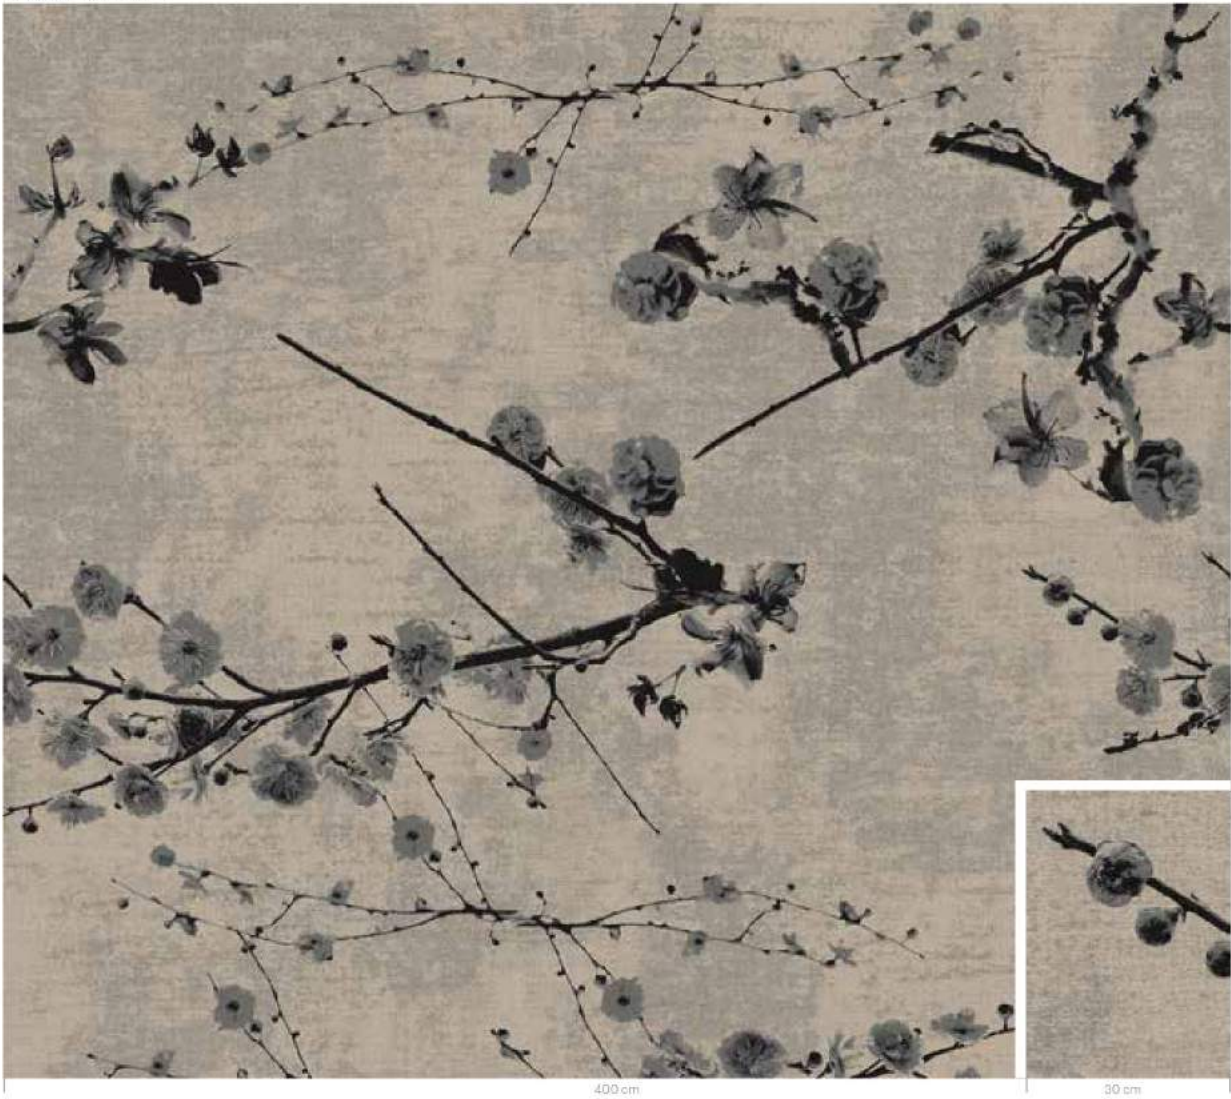

96 cm

RF52952541 VELVET BLOOM  
w: 390.1 cm x l: 780.3 cm

K5295

K5295  
RF52952542 VELVET BLOOM  
w: 390.1 cm x l: 780.3 cm

K5295  
RF52952543 VELVET BLOOM  
w: 390.1 cm x l: 780.3 cm

K5295  
RF52952544 VELVET BLOOM  
w: 390.1 cm x l: 780.3 cm