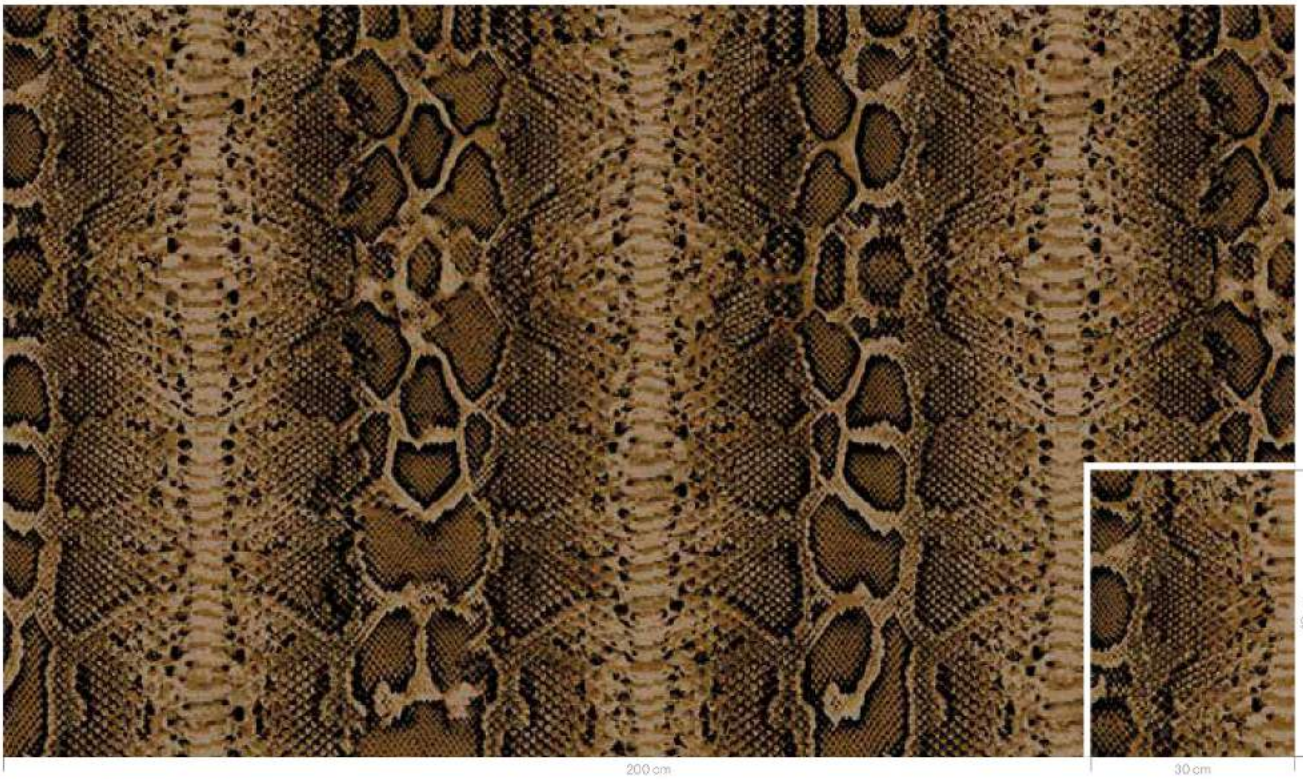

RF5500617 REPTILE
w: 130.0 cm x l: 130.0 cm

K5500