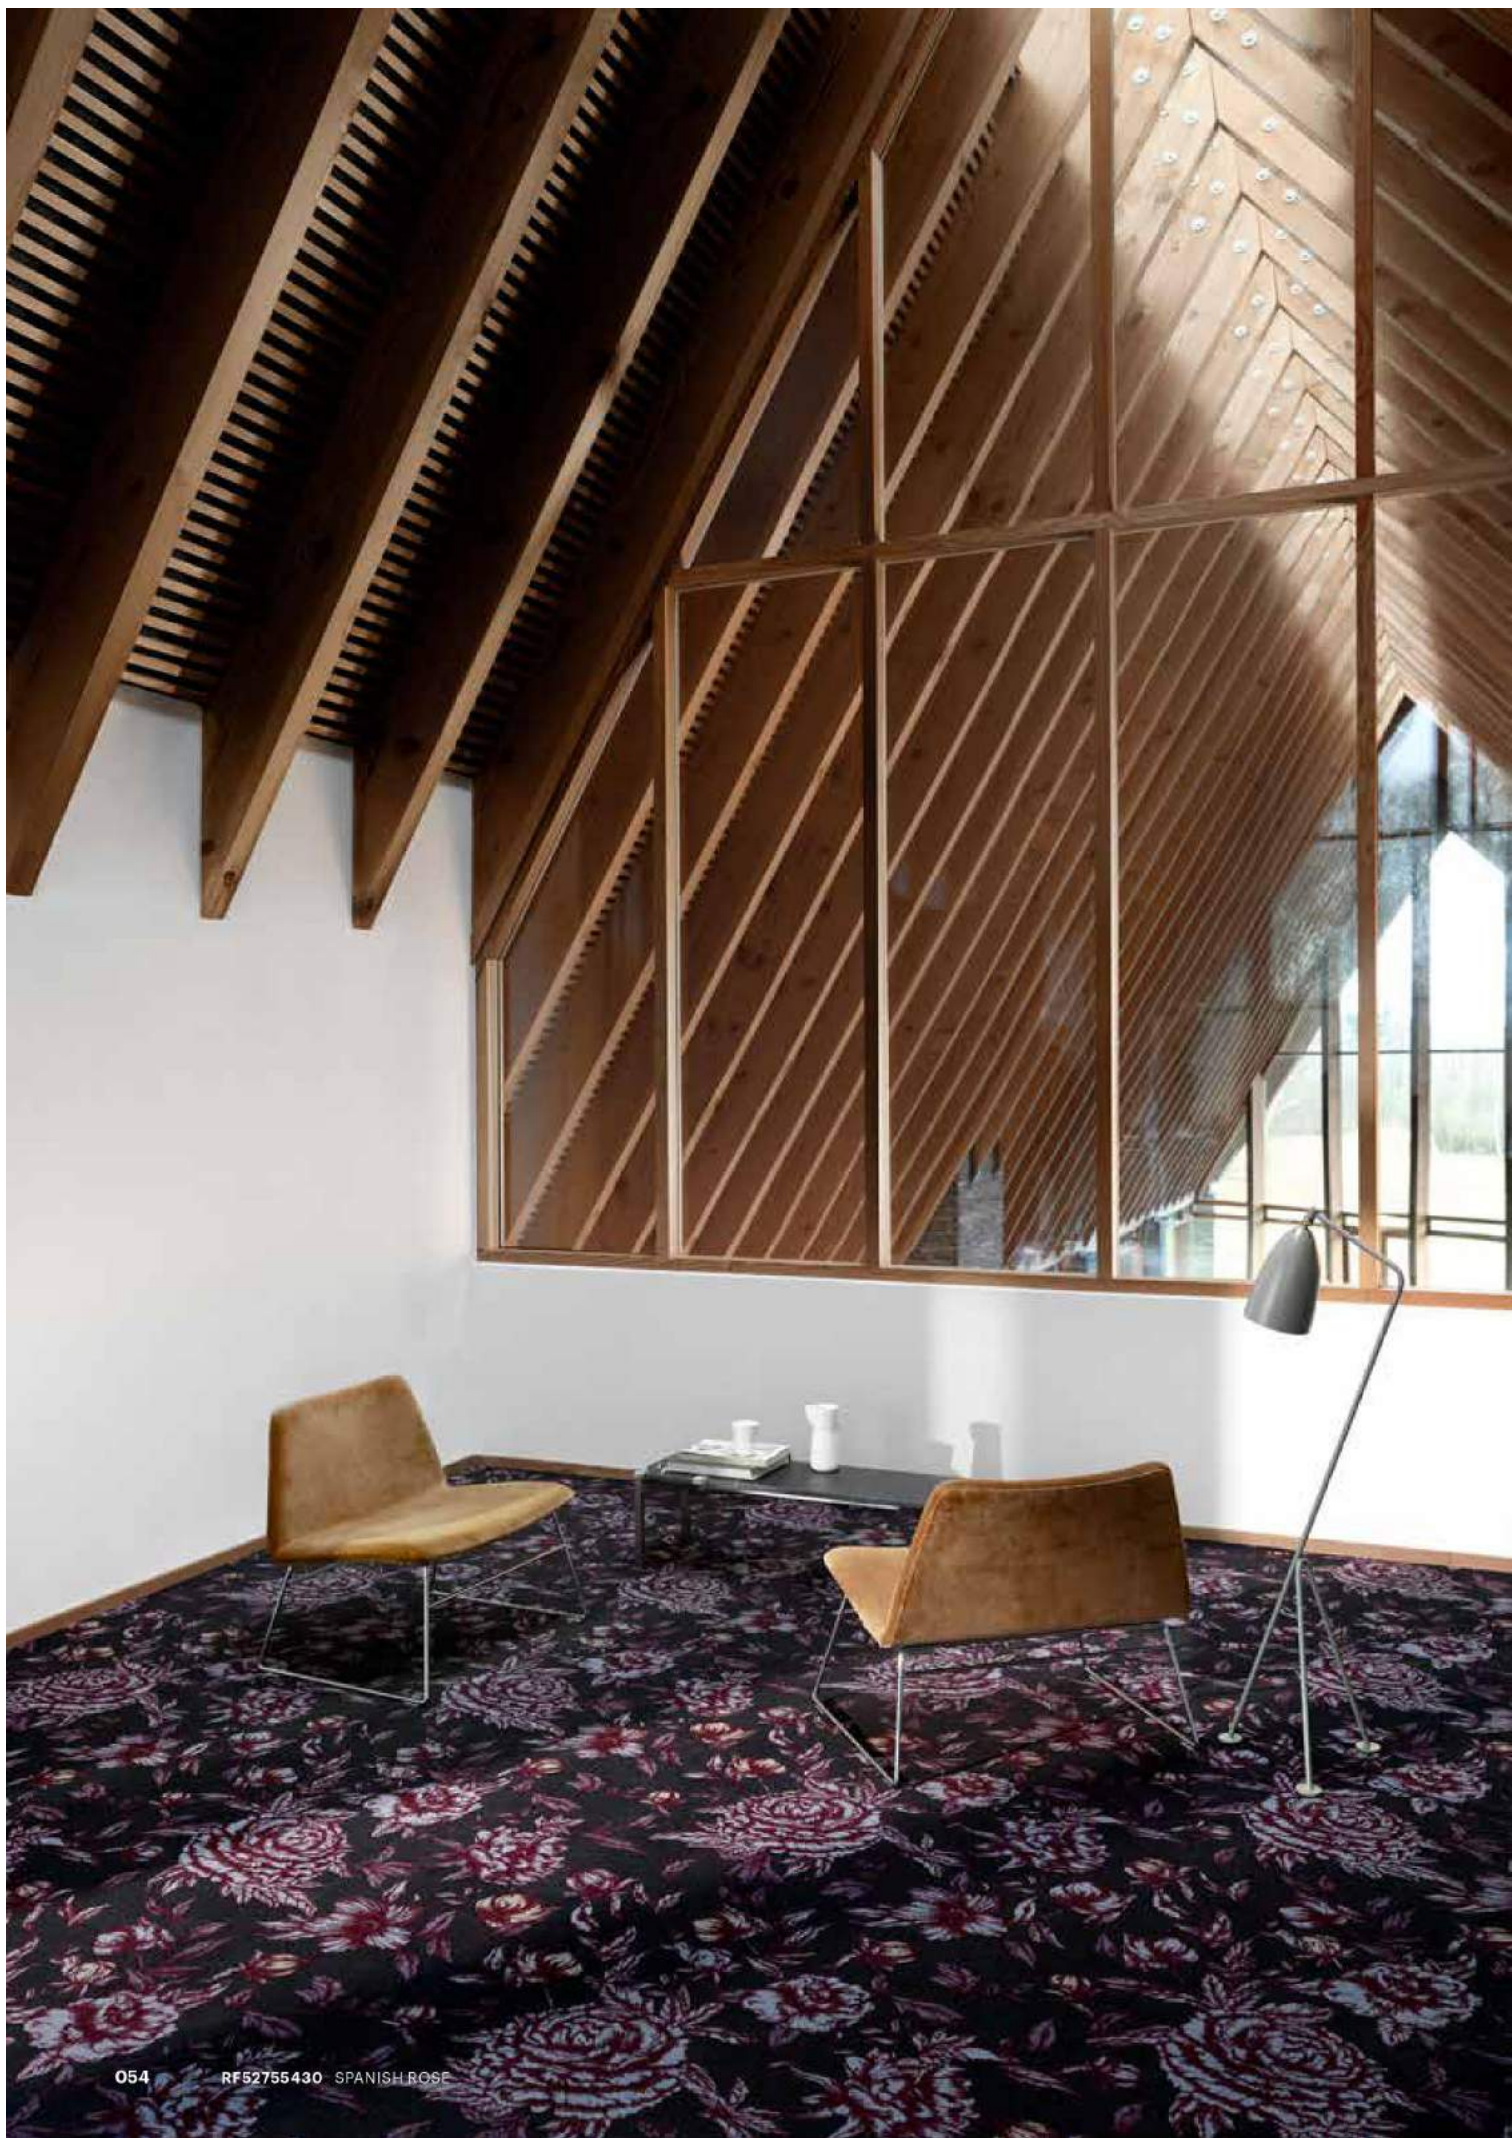

**RF52755430** SPANISH ROSE  
w: 195.1 cm x l: 97.5 cm

K5275

**RF52755431** SUPERLOVE  
w: 195.1 cm x l: 195.1 cm

K5275

**RF52755432** FINE BERRIES  
w: 78.2 cm x l: 77.2 cm

K5275

RF52755433 WOOD GRAIN  
w: 390.1 cm x l: 195.1 cm