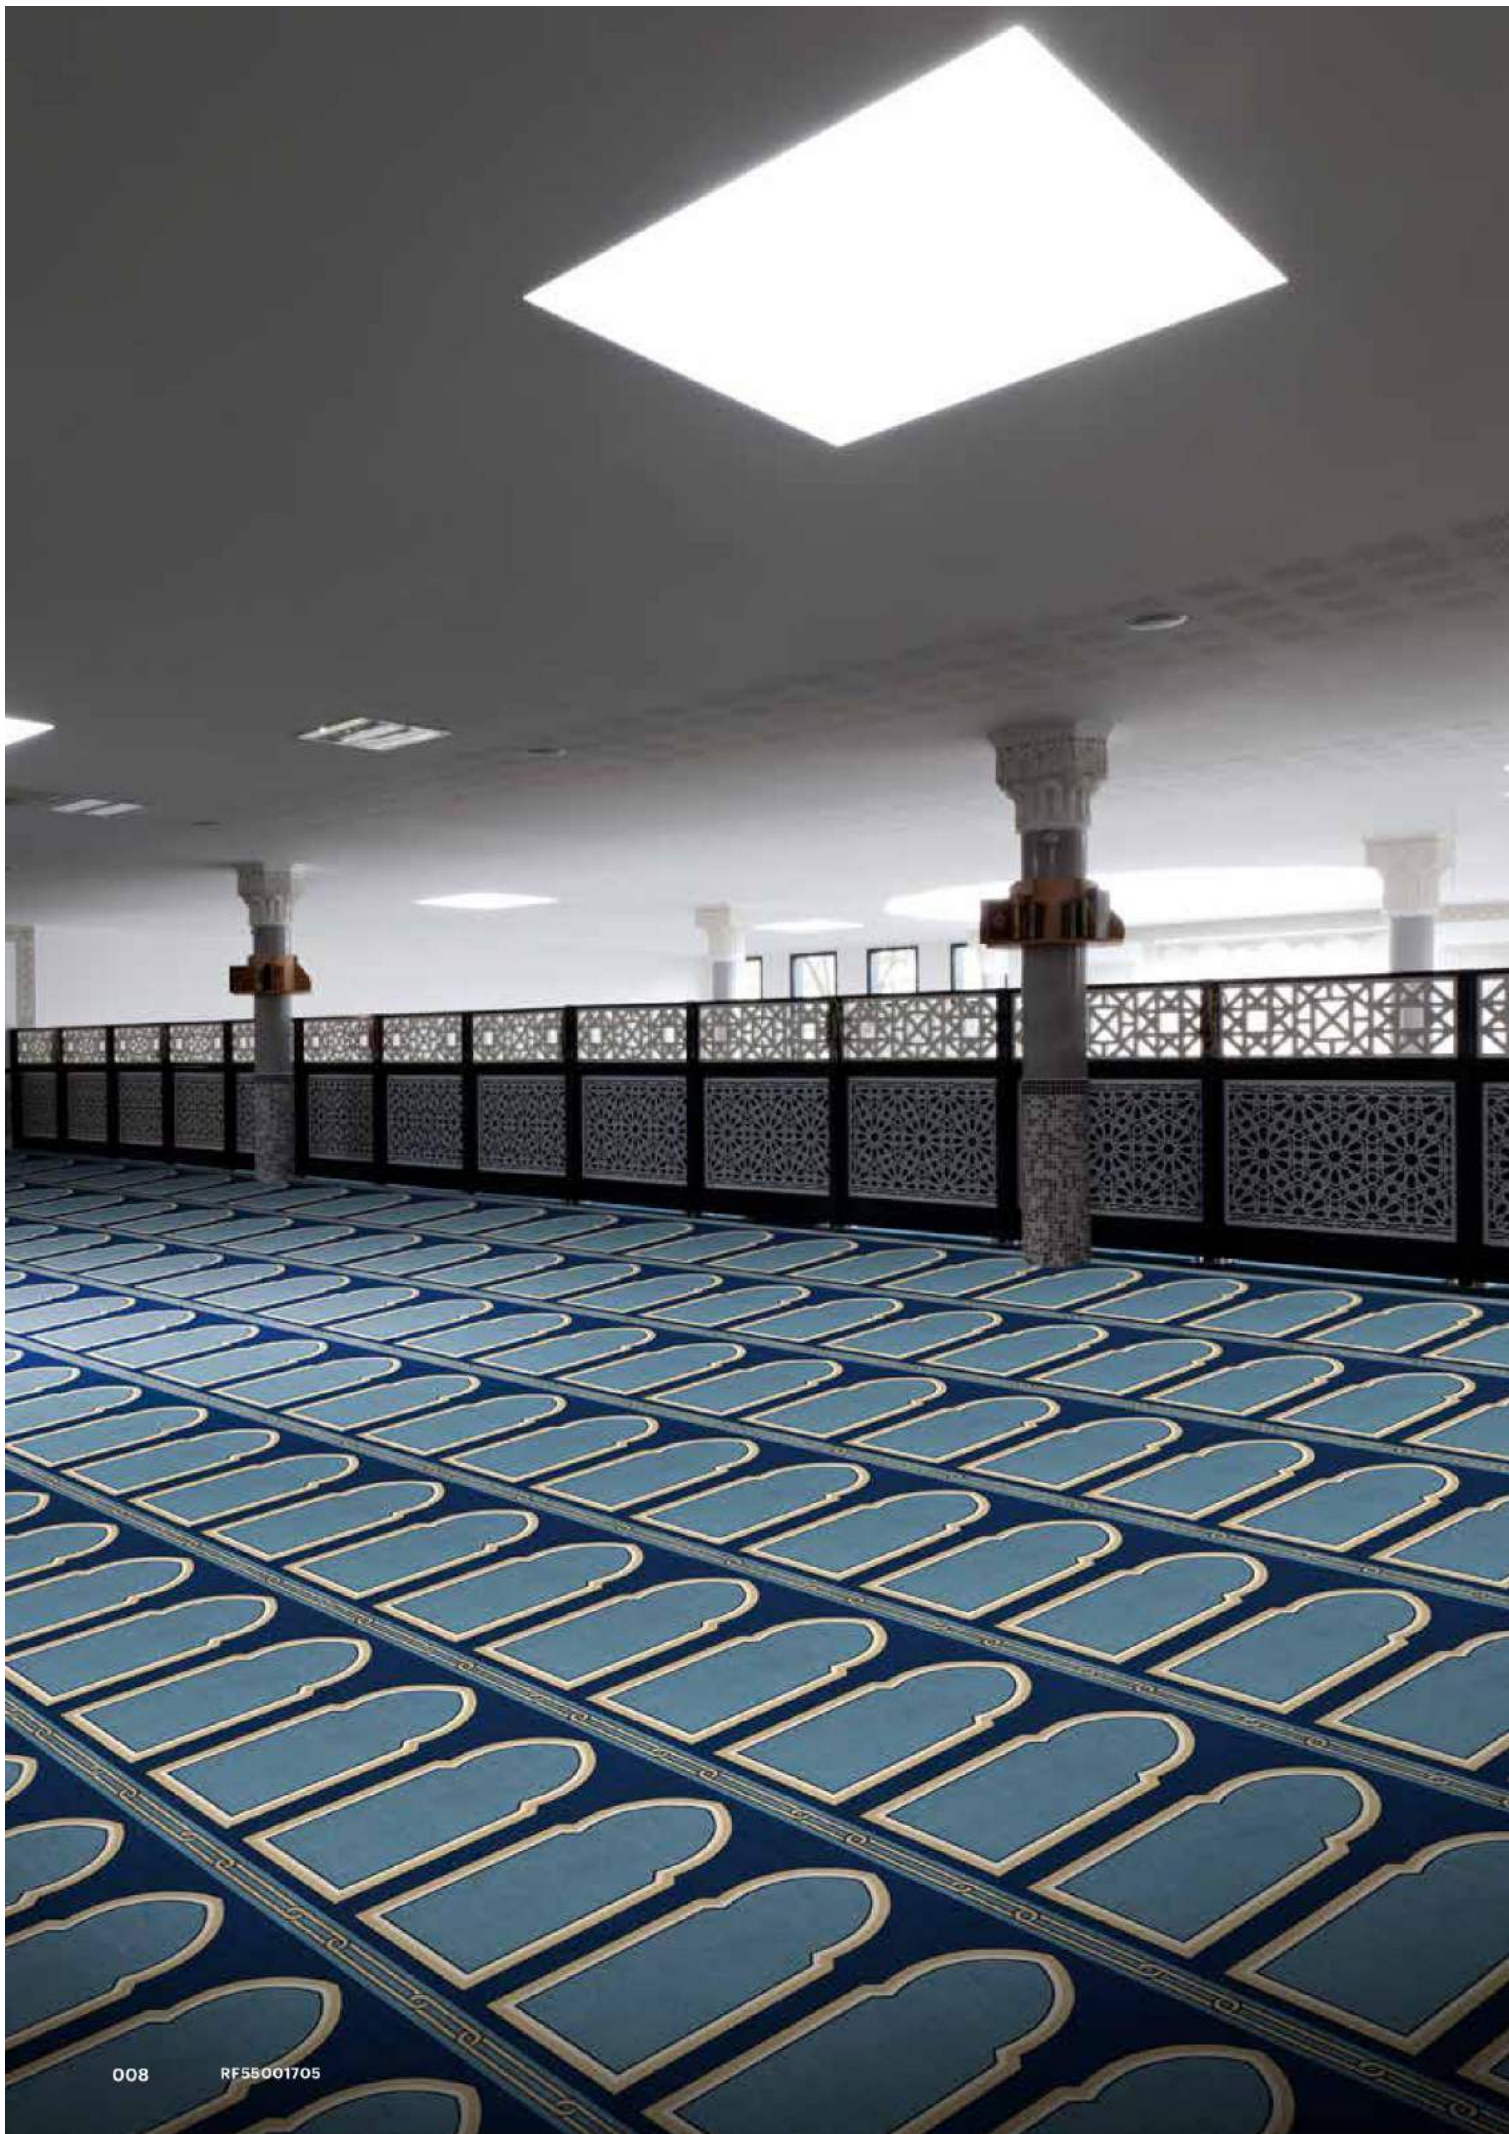

**RF5575709** 5575  
w: 390.1 cm x l: 315.5 cm

**RF5575710** 5575  
w: 130.0 cm x l: 55.0 cm

**RF5575711** 5575  
w: 130.0 cm x l: 62.7 cm

**RF5575712** 5575  
w: 130.0 cm x l: 109.0 cm

Recolour from light to dark