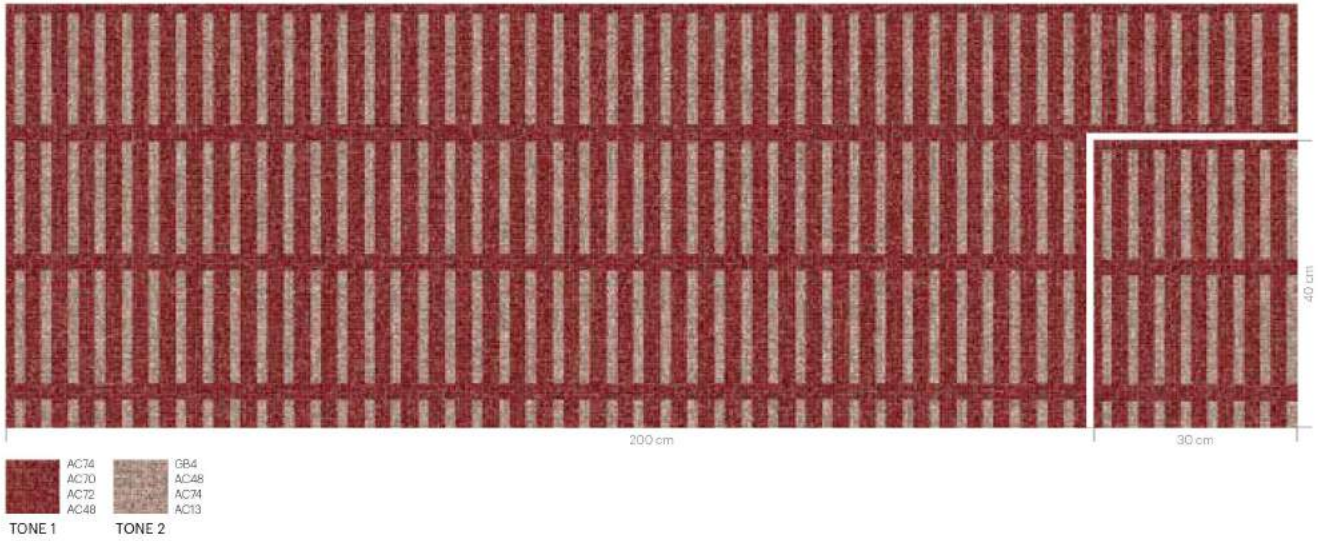

K5500

FLOORSCAPE INSPIRATION

**RF5500324** BAMBOO BLINDS  
w: 390.1 cm x l: 390.1 cm

K5500

**RF5500325** PURE STRIPE  
w: 390.1 cm x l: 390.1 cm

K5500

**RF5500326** MAZE  
w: 390.1 cm x l: 406.4 cm

K5500