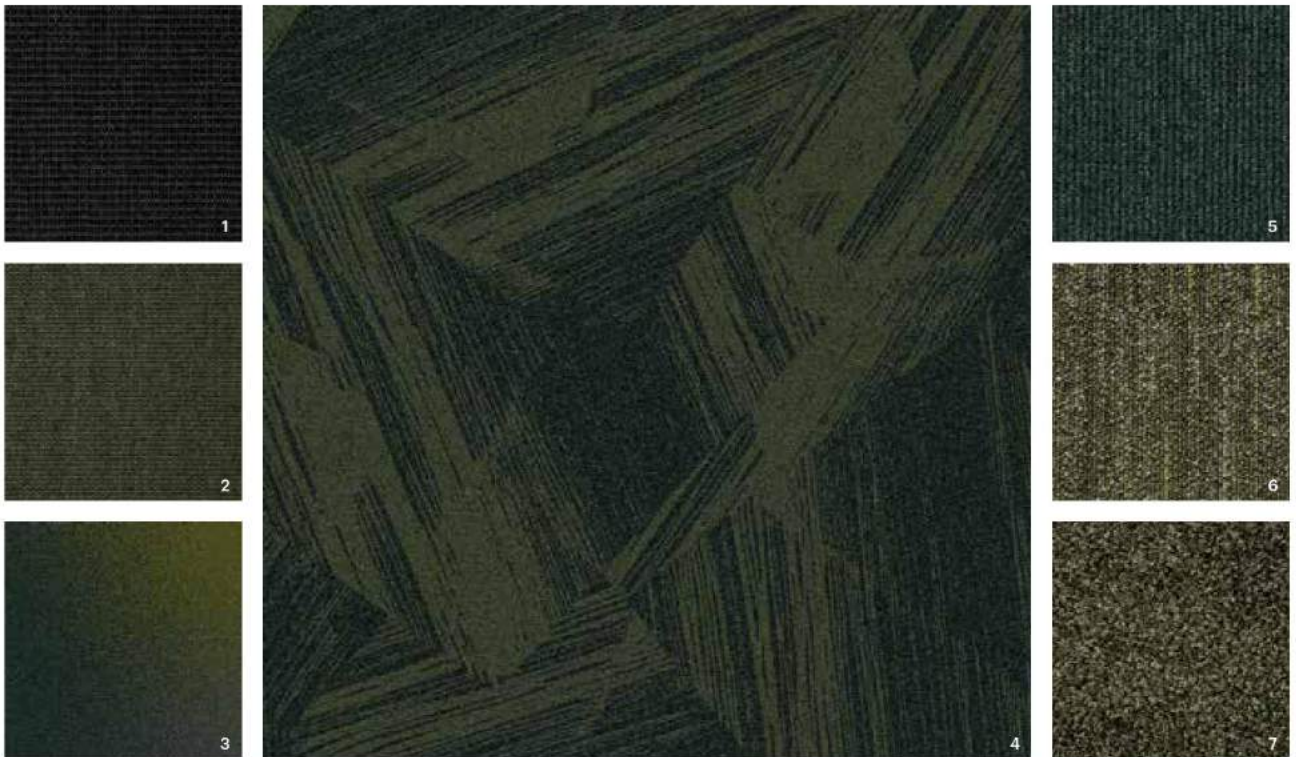

1 EPOCA GLOBE 0687815 2 EPOCA KNIT 0748375 / 074737548 3 HIGHLINE CITYSCAPES RFM52955110 4 RAWLINE SCALA RF52952530 / RFM52952530 5 EPOCA RIBS 0406385 6 REFORM FOSS 0800340 / 076234048 7 EPOCA SILKY CONTRACT 0575380