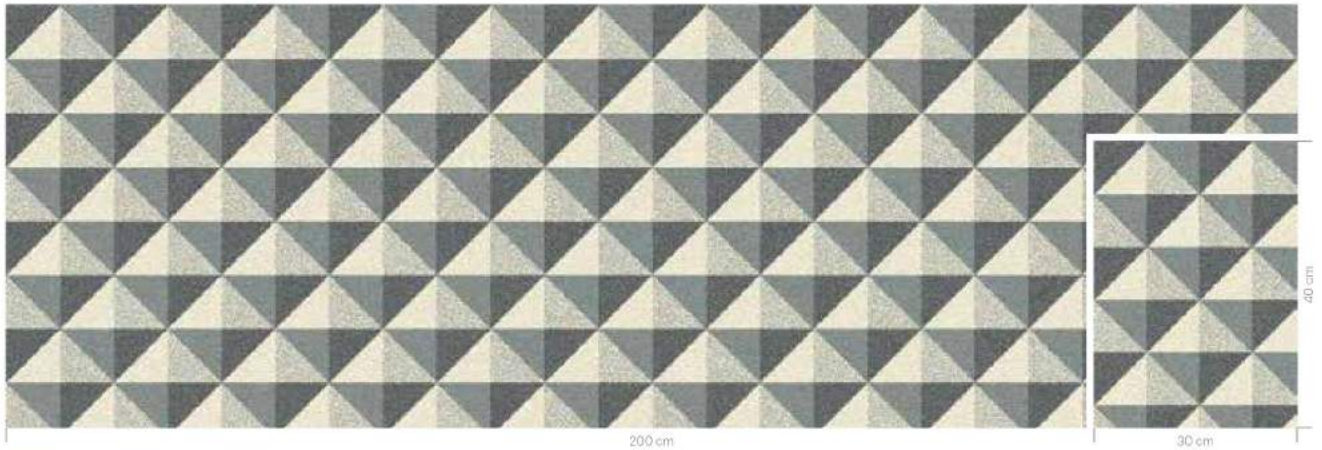

## Collection mix inspiration

FLOORSCAPE INSPIRATION

**RF52203317** CROSS HATCHINGS  
w: 195.1 cm x l: 341.4 cm

K5220

**RF52203318** PYRAMID  
w: 97.5 cm x l: 97.5 cm

K5220

**RF52203319** TRIA  
w: 97.5 cm x l: 61.0 cm