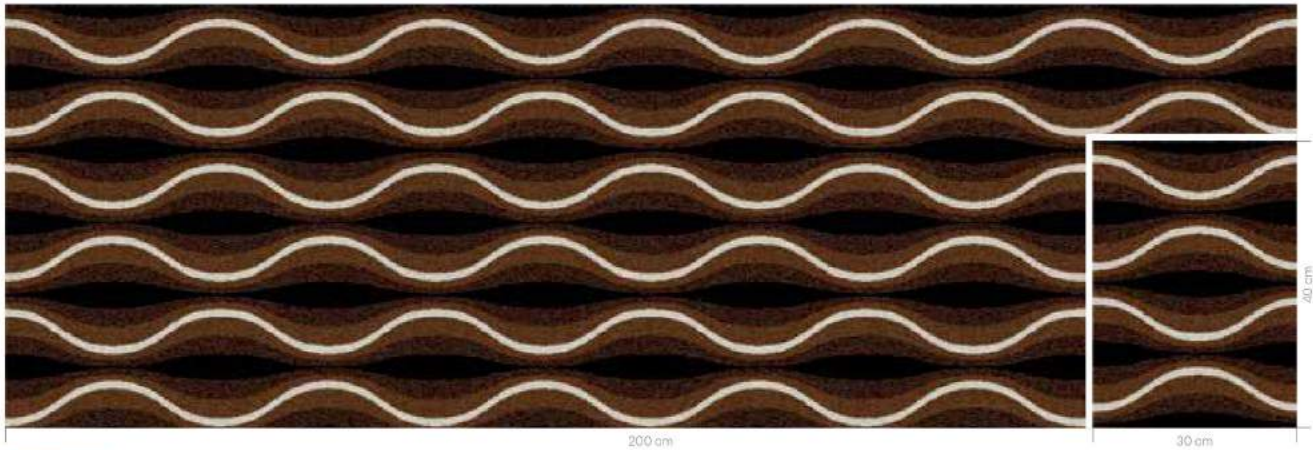

RF5500334 FUNKY WAVE
w: 32.5 cm x l: 218 cm

K5500

C1 C2 C3 C4
GB11 AC32 GB2 GB4