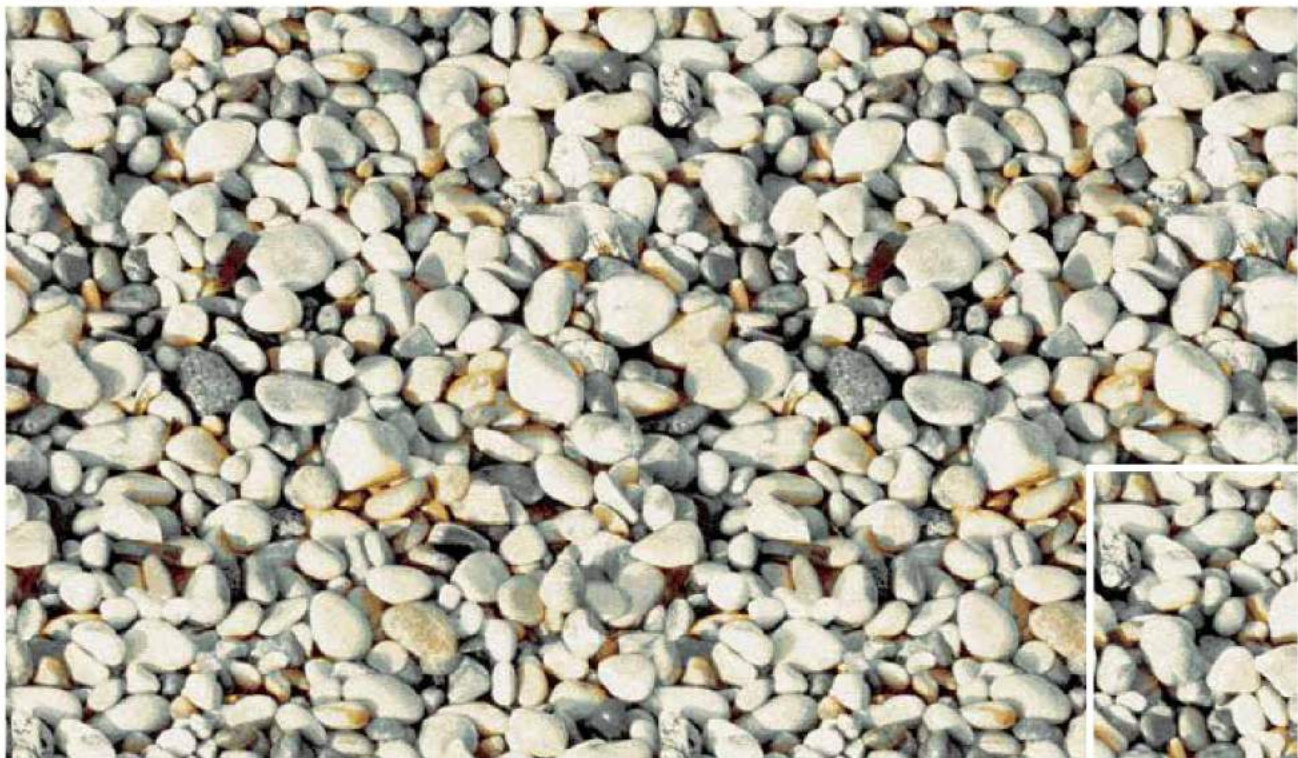

K5220

C1	GB1	GB1 AC53	GB8 AC43	C2	C3	C4
GB1	TONE 1	TONE 2	GB8	AC44	AC46	

**RF52202917** PEBBLE BEACH  
w: 97.8 cm x l: 97.8 cm

K5220

NO RECOLOUR

**RF52202918** RIPPLE SAND  
w: 195.6 cm x l: 145.2 cm

K5220

NO RECOLOUR