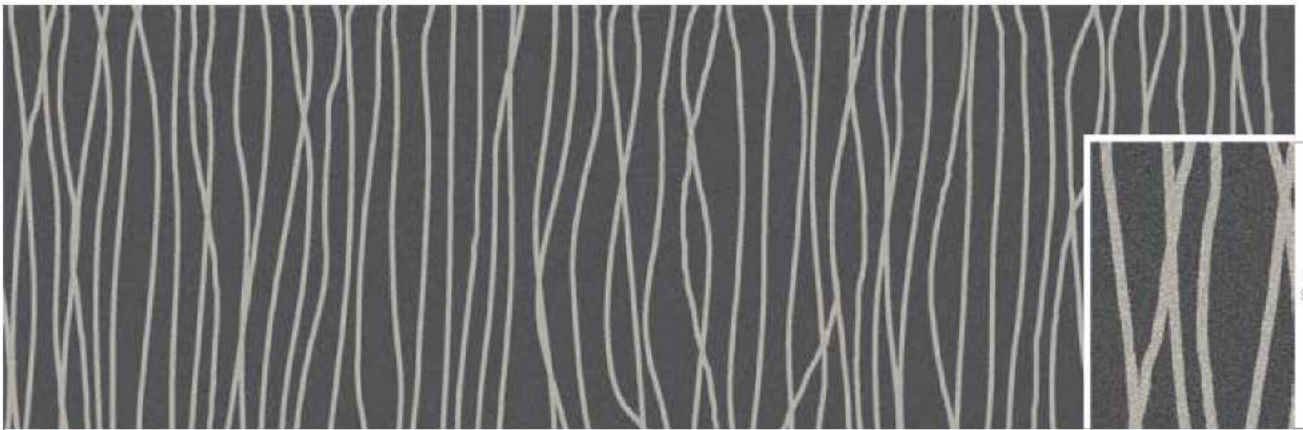

GB1 AC33

**RF5500352 GRANNYS RUG**  
w: 24.4 cm x l: 24.4 cm

K5500

C1 C2 C3 C4 C5

GB4 AC13 GB3 AC34 AC33

**RF5500355** KRYPTON FLOURISH

w: 195.1 cm x l: 195.1 cm

K5500