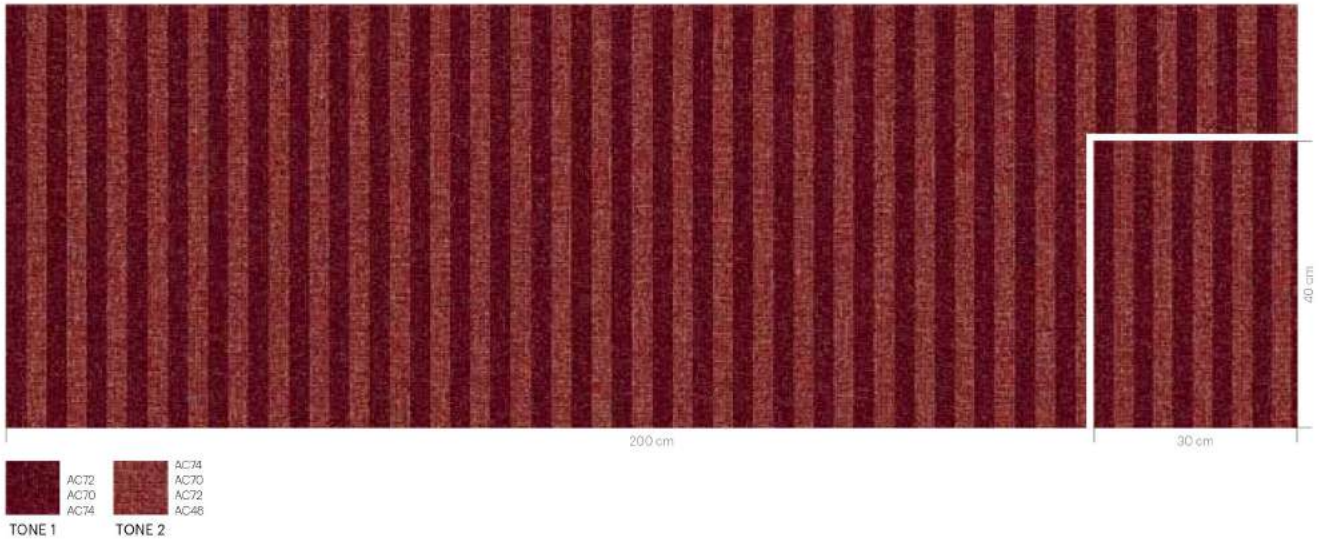

K5500

FLOORSCAPE INSPIRATION

**RF5500324** BAMBOO BLINDS  
w: 390.1 cm x l: 390.1 cm

K5500

**RF5500325** PURE STRIPE  
w: 390.1 cm x l: 390.1 cm

K5500

**RF5500326** MAZE  
w: 390.1 cm x l: 406.4 cm

K5500