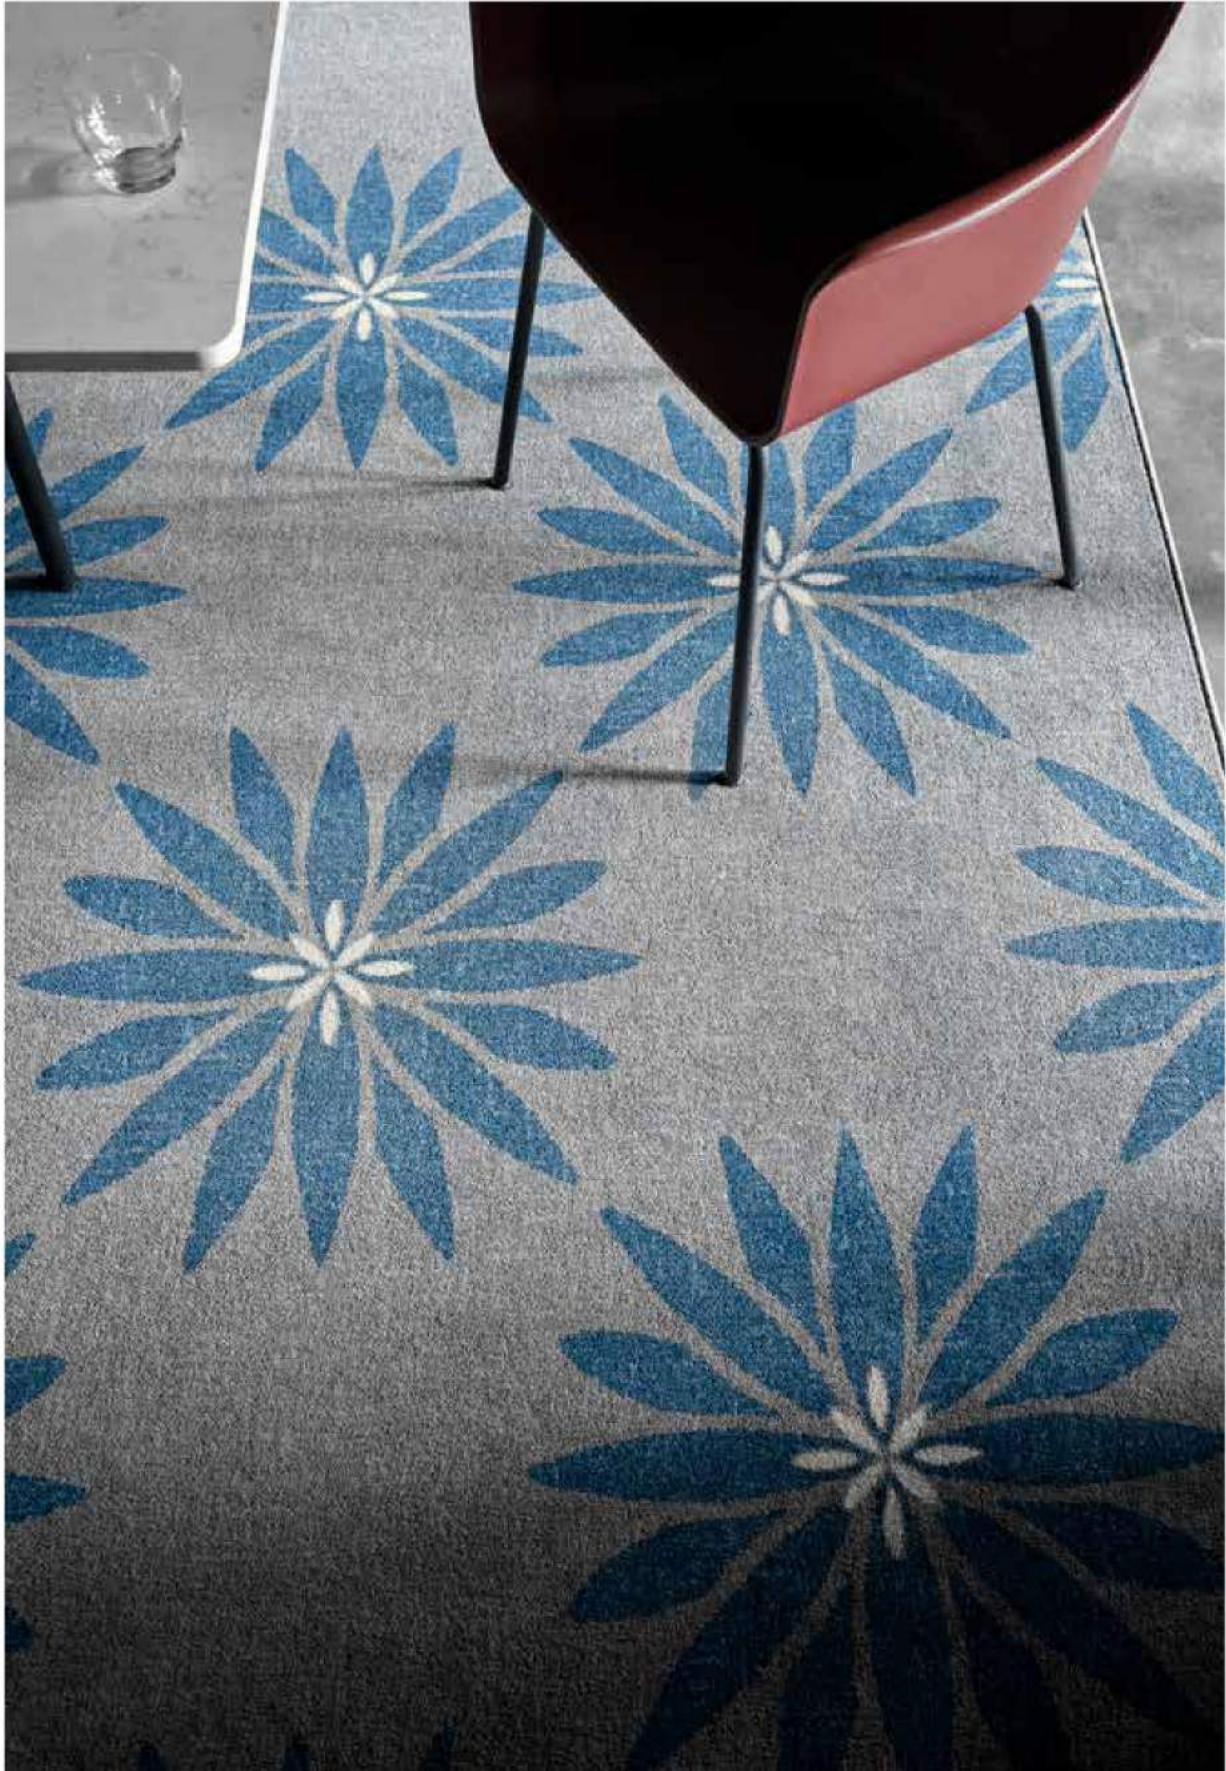

K5500

RF5500632 SLATE  
w: 390.1 cm x l: 390.1 cm

K5500

RF52202924 GRAVEL  
w: 48.8 cm x l: 48.8 cm

K5220

RF5500633 WATER  
w: 195.6 cm x l: 285.9 cm

K5500

200 cm