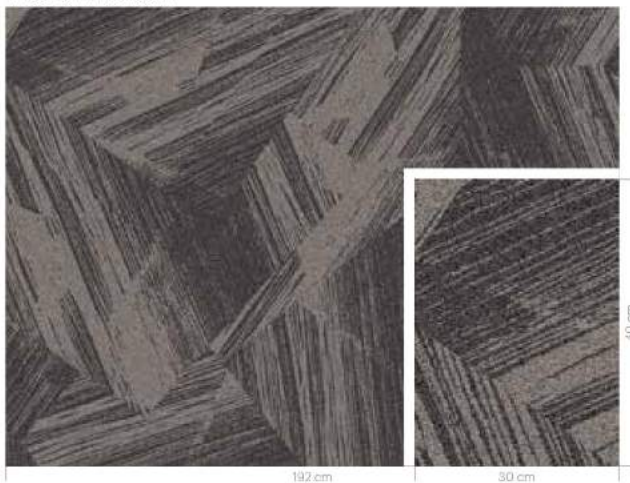

K5295

RF52952522 CREPE  
w: 195.1 cm x l: 256 cm

K5295

RFM52952522 CREPE  
Installation example 4 x 3 tiles

K5295

RF52952527 PLISSE  
w: 195.1 cm x l: 304.8 cm

K5295

RFM52952527 PLISSE  
Installation example 4 x 3 tiles