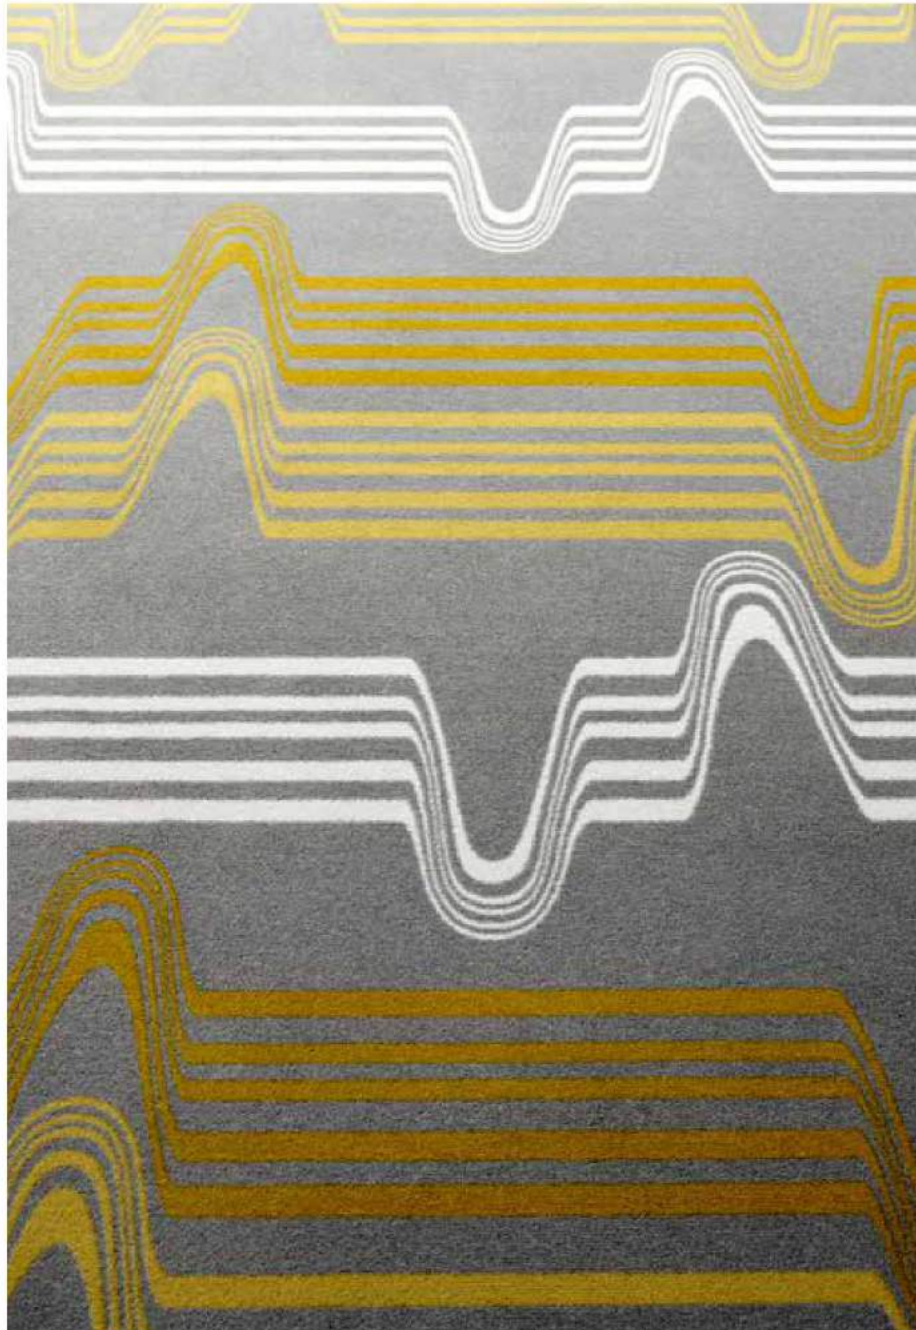

RF5500374 CRISS CROSS
w: 1951 cm x l: 1951 cm